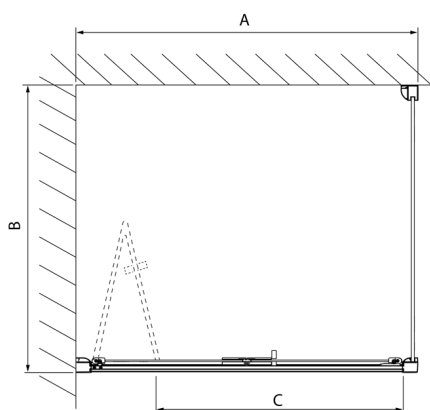

### Rozmiary

Wysokość: 2000 mm

Głębokość: 800 mm

## Karta techniczna

Model	A	C
DL2715	770-810	575
DL2815	870-910	675

Model	B
DL3215	670-690
DL3315	770-790
DL3415	870-890
DL3515	970-990

Model	A	C	D
DL1015	970-1010	375	~437
DL1115	1070-1110	425	~487
DL1215	1170-1210	475	~537
DL1315	1270-1310	525	~587
DL1415	1370-1410	575	~637