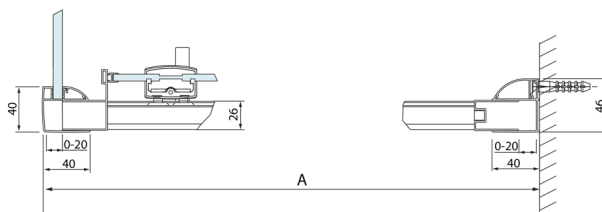

### Rozmiary

Wysokość: 2000 mm

Głębokość: 800 mm

## Karta techniczna

Model	A	C
DL2715	770-810	575
DL2815	870-910	675

Model	B
DL3215	670-690
DL3315	770-790
DL3415	870-890
DL3515	970-990

Model	A	C	D
DL1015	970-1010	375	~437
DL1115	1070-1110	425	~487
DL1215	1170-1210	475	~537
DL1315	1270-1310	525	~587
DL1415	1370-1410	575	~637

Model	B
DL3215	670-690
DL3315	770-790
DL3415	870-890
DL3515	970-990

Model	A	C
DL4215	1470-1510	560
DL4315	1570-1610	610

Model	B
DL3215	670-690
DL3315	770-790
DL3415	870-890
DL3515	970-990