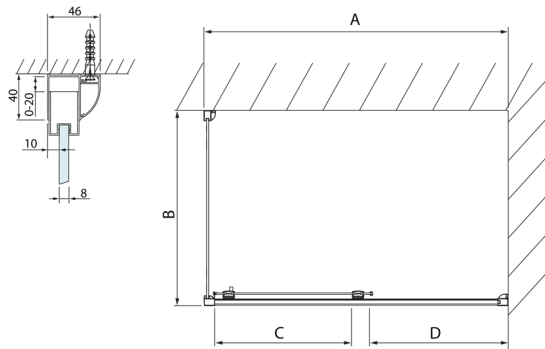

### Rozmiary

Wysokość: 2000 mm

Głębokość: 800 mm

## Karta techniczna

Model	A	C
DL2715	770-810	575
DL2815	870-910	675

Model	B
DL3215	670-690
DL3315	770-790
DL3415	870-890
DL3515	970-990

Model	A	C	D
DL1015	970-1010	375	~437
DL1115	1070-1110	425	~487
DL1215	1170-1210	475	~537
DL1315	1270-1310	525	~587
DL1415	1370-1410	575	~637