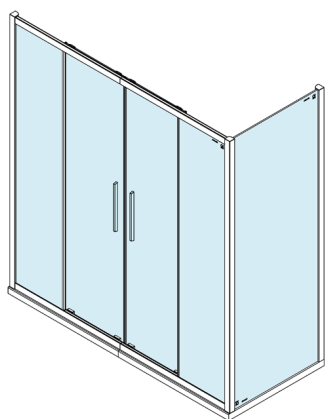

## LUCIS LINE ścianka boczna 800mm, szkło czyste

Kod: DL3315

### Rozmiary

Wysokość: 2000 mm

Głębokość: 800 mm

## Karta techniczna

Model	A	C
DL2715	770-810	575
DL2815	870-910	675

Model	B
DL3215	670-690
DL3315	770-790
DL3415	870-890
DL3515	970-990

Model	A	C	D
DL1015	970-1010	375	~437
DL1115	1070-1110	425	~487
DL1215	1170-1210	475	~537
DL1315	1270-1310	525	~587
DL1415	1370-1410	575	~637

Model	B
DL3215	670-690
DL3315	770-790
DL3415	870-890
DL3515	970-990

Model	A	C
DL4215	1470-1510	560
DL4315	1570-1610	610

Model	B
DL3215	670-690
DL3315	770-790
DL3415	870-890
DL3515	970-990