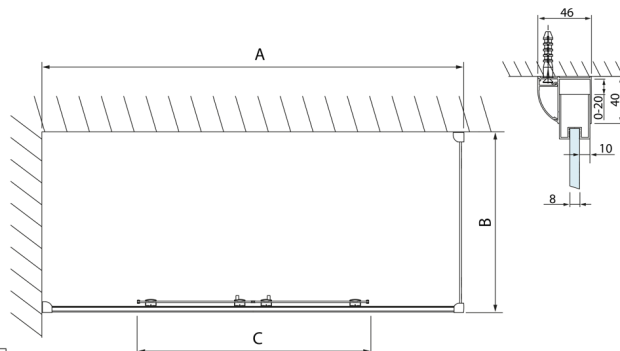

### Rozmiary

Wysokość: 2000 mm

Głębokość: 800 mm

## Karta techniczna

Model	A	C
DL2715	770-810	575
DL2815	870-910	675

Model	B
DL3215	670-690
DL3315	770-790
DL3415	870-890
DL3515	970-990

Model	A	C	D
DL1015	970-1010	375	~437
DL1115	1070-1110	425	~487
DL1215	1170-1210	475	~537
DL1315	1270-1310	525	~587
DL1415	1370-1410	575	~637

Model	B
DL3215	670-690
DL3315	770-790
DL3415	870-890
DL3515	970-990

Model	A	C
DL4215	1470-1510	560
DL4315	1570-1610	610

Model	B
DL3215	670-690
DL3315	770-790
DL3415	870-890
DL3515	970-990