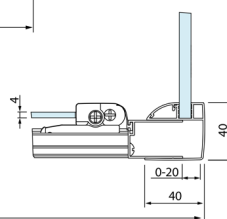

### Rozmiary

Wysokość: 2000 mm

Głębokość: 800 mm

## Karta techniczna

Model	A	C
DL2715	770-810	575
DL2815	870-910	675

Model	B
DL3215	670-690
DL3315	770-790
DL3415	870-890
DL3515	970-990

Model	A	C	D
DL1015	970-1010	375	~437
DL1115	1070-1110	425	~487
DL1215	1170-1210	475	~537
DL1315	1270-1310	525	~587
DL1415	1370-1410	575	~637