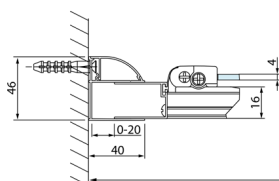

### Rozmiary

Wysokość: 2000 mm

Głębokość: 800 mm

## Karta techniczna

Model	A	C
DL2715	770-810	575
DL2815	870-910	675

Model	B
DL3215	670-690
DL3315	770-790
DL3415	870-890
DL3515	970-990

Model	A	C	D
DL1015	970-1010	375	~437
DL1115	1070-1110	425	~487
DL1215	1170-1210	475	~537
DL1315	1270-1310	525	~587
DL1415	1370-1410	575	~637