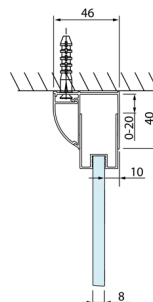

### Rozmiary

Wysokość: 2000 mm

Głębokość: 800 mm

## Karta techniczna

Model	A	C
DL2715	770-810	575
DL2815	870-910	675

Model	B
DL3215	670-690
DL3315	770-790
DL3415	870-890
DL3515	970-990

Model	A	C	D
DL1015	970-1010	375	~437
DL1115	1070-1110	425	~487
DL1215	1170-1210	475	~537
DL1315	1270-1310	525	~587
DL1415	1370-1410	575	~637

Model	B
DL3215	670-690
DL3315	770-790
DL3415	870-890
DL3515	970-990

Model	A	C
DL4215	1470-1510	560
DL4315	1570-1610	610

Model	B
DL3215	670-690
DL3315	770-790
DL3415	870-890
DL3515	970-990