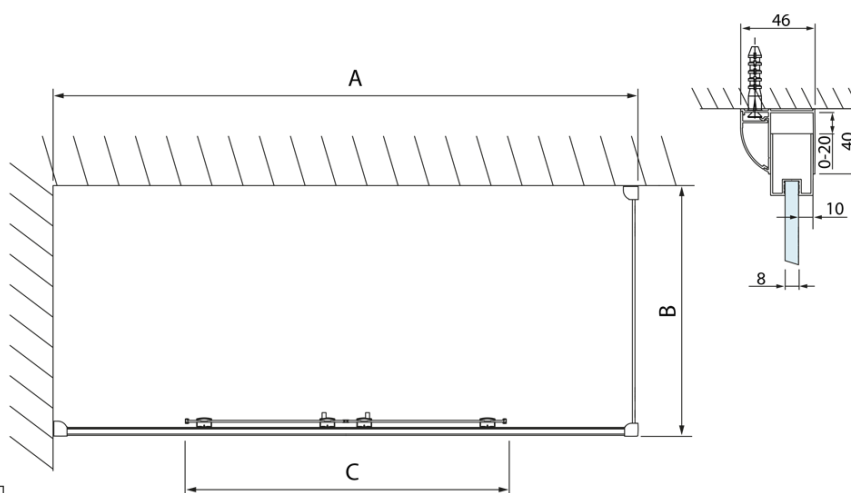

Kod: DL3215

Podstawowe informacje

Marka: Polysan
Seria: LUCIS LINE

Rozmiary

Wysokość: 2000 mm
Głębokość: 700 mm

Właściwości

Kolor profilu: Chrom - Aluminium polerowane
Kształt: Ścianka stała do drzwi prysznicowych
Rodzaj szkła: Szkło czyste
Wykończenie szkła: Antidrop
Grubość szkła: 8 mm
Waga / szt.: 25.99 kg
Opakowanie: 1 szt.
Gwarancja: 2 lata

Karta techniczna

Model	A	C
DL4215	1470-1510	560
DL4315	1570-1610	610

Model	B
DL3215	670-690
DL3315	770-790
DL3415	870-890
DL3515	970-990

Model	A	C
DL2715	770-810	575
DL2815	870-910	675

Model	B
DL3215	670-690
DL3315	770-790
DL3415	870-890
DL3515	970-990

Model	A	C	D
DL1015	970-1010	375	~437
DL1115	1070-1110	425	~487
DL1215	1170-1210	475	~537
DL1315	1270-1310	525	~587
DL1415	1370-1410	575	~637

Model	B
DL3215	670-690
DL3315	770-790
DL3415	870-890
DL3515	970-990