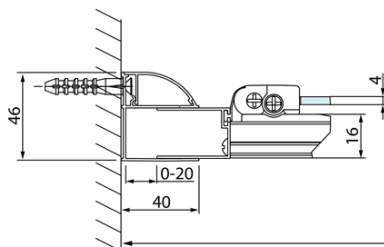

Kod: DL3215

Podstawowe informacje

Marka: Polysan
Seria: LUCIS LINE

Rozmiary

Wysokość: 2000 mm
Głębokość: 700 mm

Właściwości

Kolor profilu: Chrom - Aluminium polerowane
Kształt: Ścianka stała do drzwi prysznicowych
Rodzaj szkła: Szkło czyste
Wykończenie szkła: Antidrop
Grubość szkła: 8 mm
Waga / szt.: 25.99 kg
Opakowanie: 1 szt.
Gwarancja: 2 lata

Karta techniczna

Model	A	C
DL4215	1470-1510	560
DL4315	1570-1610	610

Model	B
DL3215	670-690
DL3315	770-790
DL3415	870-890
DL3515	970-990

Model	A	C
DL2715	770-810	575
DL2815	870-910	675

Model	B
DL3215	670-690
DL3315	770-790
DL3415	870-890
DL3515	970-990

Model	A	C	D
DL1015	970-1010	375	~437
DL1115	1070-1110	425	~487
DL1215	1170-1210	475	~537
DL1315	1270-1310	525	~587
DL1415	1370-1410	575	~637

Model	B
DL3215	670-690
DL3315	770-790
DL3415	870-890
DL3515	970-990