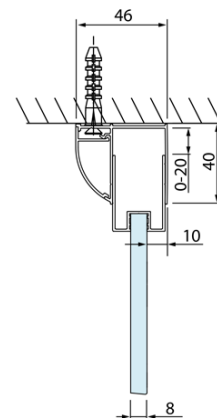

Kod: DL3215

Podstawowe informacje

Marka: Polysan
Seria: LUCIS LINE

Rozmiary

Wysokość: 2000 mm
Głębokość: 700 mm

Właściwości

Kolor profilu: Chrom - Aluminium polerowane
Kształt: Ścianka stała do drzwi prysznicowych
Rodzaj szkła: Szkło czyste
Wykończenie szkła: Antidrop
Grubość szkła: 8 mm
Waga / szt.: 25.99 kg
Opakowanie: 1 szt.
Gwarancja: 2 lata

Karta techniczna

Model	A	C
DL4215	1470-1510	560
DL4315	1570-1610	610

Model	B
DL3215	670-690
DL3315	770-790
DL3415	870-890
DL3515	970-990

Model	A	C
DL2715	770-810	575
DL2815	870-910	675

Model	B
DL3215	670-690
DL3315	770-790
DL3415	870-890
DL3515	970-990

Model	A	C	D
DL1015	970-1010	375	~437
DL1115	1070-1110	425	~487
DL1215	1170-1210	475	~537
DL1315	1270-1310	525	~587
DL1415	1370-1410	575	~637

Model	B
DL3215	670-690
DL3315	770-790
DL3415	870-890
DL3515	970-990