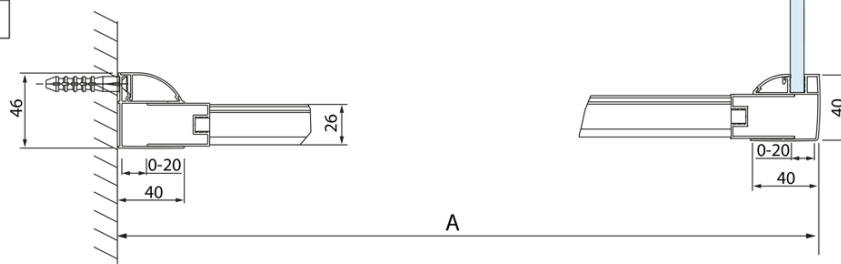

Kod: DL3215

Podstawowe informacje

Marka: Polysan
Seria: LUCIS LINE

Rozmiary

Wysokość: 2000 mm
Głębokość: 700 mm

Właściwości

Kolor profilu: Chrom - Aluminium polerowane
Kształt: Ścianka stała do drzwi prysznicowych
Rodzaj szkła: Szkło czyste
Wykończenie szkła: Antidrop
Grubość szkła: 8 mm
Waga / szt.: 25.99 kg
Opakowanie: 1 szt.
Gwarancja: 2 lata

Karta techniczna

Model	A	C
DL4215	1470-1510	560
DL4315	1570-1610	610

Model	B
DL3215	670-690
DL3315	770-790
DL3415	870-890
DL3515	970-990

Model	A	C
DL2715	770-810	575
DL2815	870-910	675

Model	B
DL3215	670-690
DL3315	770-790
DL3415	870-890
DL3515	970-990

Model	A	C	D
DL1015	970-1010	375	~437
DL1115	1070-1110	425	~487
DL1215	1170-1210	475	~537
DL1315	1270-1310	525	~587
DL1415	1370-1410	575	~637

Model	B
DL3215	670-690
DL3315	770-790
DL3415	870-890
DL3515	970-990