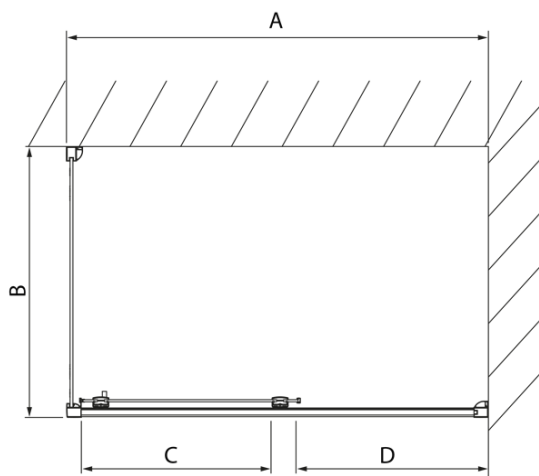

Kod: DL3215

Podstawowe informacje

Marka: Polysan
Seria: LUCIS LINE

Rozmiary

Wysokość: 2000 mm
Głębokość: 700 mm

Właściwości

Kolor profilu: Chrom - Aluminium polerowane
Kształt: Ścianka stała do drzwi prysznicowych
Rodzaj szkła: Szkło czyste
Wykończenie szkła: Antidrop
Grubość szkła: 8 mm
Waga / szt.: 25.99 kg
Opakowanie: 1 szt.
Gwarancja: 2 lata

Karta techniczna

Model	A	C
DL4215	1470-1510	560
DL4315	1570-1610	610

Model	B
DL3215	670-690
DL3315	770-790
DL3415	870-890
DL3515	970-990

Model	A	C
DL2715	770-810	575
DL2815	870-910	675

Model	B
DL3215	670-690
DL3315	770-790
DL3415	870-890
DL3515	970-990

Model	A	C	D
DL1015	970-1010	375	~437
DL1115	1070-1110	425	~487
DL1215	1170-1210	475	~537
DL1315	1270-1310	525	~587
DL1415	1370-1410	575	~637

Model	B
DL3215	670-690
DL3315	770-790
DL3415	870-890
DL3515	970-990