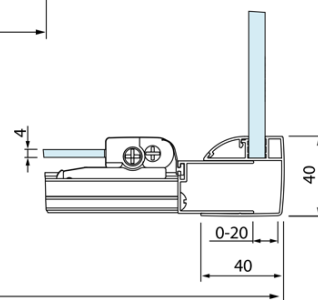

Kod: DL3215

Podstawowe informacje

Marka: Polysan
Seria: LUCIS LINE

Rozmiary

Wysokość: 2000 mm
Głębokość: 700 mm

Właściwości

Kolor profilu: Chrom - Aluminium polerowane
Kształt: Ścianka stała do drzwi prysznicowych
Rodzaj szkła: Szkło czyste
Wykończenie szkła: Antidrop
Grubość szkła: 8 mm
Waga / szt.: 25.99 kg
Opakowanie: 1 szt.
Gwarancja: 2 lata

Karta techniczna

Model	A	C
DL4215	1470-1510	560
DL4315	1570-1610	610

Model	B
DL3215	670-690
DL3315	770-790
DL3415	870-890
DL3515	970-990

Model	A	C
DL2715	770-810	575
DL2815	870-910	675

Model	B
DL3215	670-690
DL3315	770-790
DL3415	870-890
DL3515	970-990

Model	A	C	D
DL1015	970-1010	375	~437
DL1115	1070-1110	425	~487
DL1215	1170-1210	475	~537
DL1315	1270-1310	525	~587
DL1415	1370-1410	575	~637

Model	B
DL3215	670-690
DL3315	770-790
DL3415	870-890
DL3515	970-990