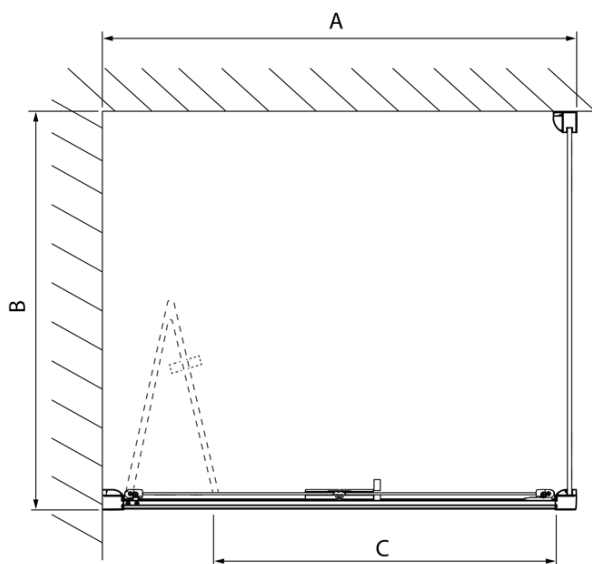

Kod: DL3215

Podstawowe informacje

Marka: Polysan
Seria: LUCIS LINE

Rozmiary

Wysokość: 2000 mm
Głębokość: 700 mm

Właściwości

Kolor profilu: Chrom - Aluminium polerowane
Kształt: Ścianka stała do drzwi prysznicowych
Rodzaj szkła: Szkło czyste
Wykończenie szkła: Antidrop
Grubość szkła: 8 mm
Waga / szt.: 25.99 kg
Opakowanie: 1 szt.
Gwarancja: 2 lata

Karta techniczna

Model	A	C
DL4215	1470-1510	560
DL4315	1570-1610	610

Model	B
DL3215	670-690
DL3315	770-790
DL3415	870-890
DL3515	970-990

Model	A	C
DL2715	770-810	575
DL2815	870-910	675

Model	B
DL3215	670-690
DL3315	770-790
DL3415	870-890
DL3515	970-990

Model	A	C	D
DL1015	970-1010	375	~437
DL1115	1070-1110	425	~487
DL1215	1170-1210	475	~537
DL1315	1270-1310	525	~587
DL1415	1370-1410	575	~637

Model	B
DL3215	670-690
DL3315	770-790
DL3415	870-890
DL3515	970-990