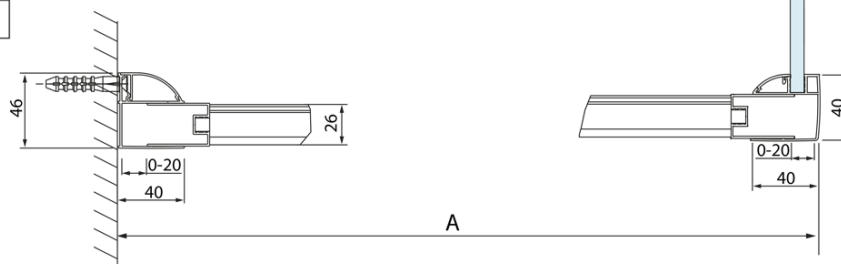

Kod: DL3215

**Podstawowe informacje**

Marka: Polysan  
Seria: LUCIS LINE

**Rozmiary**

Wysokość: 2000 mm  
Głębokość: 700 mm

**Właściwości**

Kolor profilu: Chrom - Aluminium polerowane  
Kształt: Ścianka stała do drzwi prysznicowych  
Rodzaj szkła: Szkło czyste  
Wykończenie szkła: Antidrop  
Grubość szkła: 8 mm  
Waga / szt.: 25.99 kg  
Opakowanie: 1 szt.  
Gwarancja: 2 lata

Karta techniczna

| Model  | A         | C   |
|--------|-----------|-----|
| DL4215 | 1470-1510 | 560 |
| DL4315 | 1570-1610 | 610 |

| Model  | B       |
|--------|---------|
| DL3215 | 670-690 |
| DL3315 | 770-790 |
| DL3415 | 870-890 |
| DL3515 | 970-990 |

| Model  | A       | C   |
|--------|---------|-----|
| DL2715 | 770-810 | 575 |
| DL2815 | 870-910 | 675 |

| Model  | B       |
|--------|---------|
| DL3215 | 670-690 |
| DL3315 | 770-790 |
| DL3415 | 870-890 |
| DL3515 | 970-990 |

| Model  | A         | C   | D    |
|--------|-----------|-----|------|
| DL1015 | 970-1010  | 375 | ~437 |
| DL1115 | 1070-1110 | 425 | ~487 |
| DL1215 | 1170-1210 | 475 | ~537 |
| DL1315 | 1270-1310 | 525 | ~587 |
| DL1415 | 1370-1410 | 575 | ~637 |