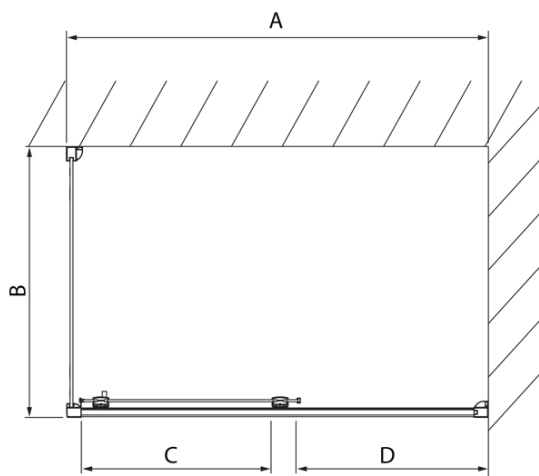

Kod: DL3215

**Podstawowe informacje**

Marka: Polysan  
Seria: LUCIS LINE

**Rozmiary**

Wysokość: 2000 mm  
Głębokość: 700 mm

**Właściwości**

Kolor profilu: Chrom - Aluminium polerowane  
Kształt: Ścianka stała do drzwi prysznicowych  
Rodzaj szkła: Szkło czyste  
Wykończenie szkła: Antidrop  
Grubość szkła: 8 mm  
Waga / szt.: 25.99 kg  
Opakowanie: 1 szt.  
Gwarancja: 2 lata

Karta techniczna

| Model  | A         | C   |
|--------|-----------|-----|
| DL4215 | 1470-1510 | 560 |
| DL4315 | 1570-1610 | 610 |

| Model  | B       |
|--------|---------|
| DL3215 | 670-690 |
| DL3315 | 770-790 |
| DL3415 | 870-890 |
| DL3515 | 970-990 |

| Model  | A       | C   |
|--------|---------|-----|
| DL2715 | 770-810 | 575 |
| DL2815 | 870-910 | 675 |

| Model  | B       |
|--------|---------|
| DL3215 | 670-690 |
| DL3315 | 770-790 |
| DL3415 | 870-890 |
| DL3515 | 970-990 |

| Model  | A         | C   | D    |
|--------|-----------|-----|------|
| DL1015 | 970-1010  | 375 | ~437 |
| DL1115 | 1070-1110 | 425 | ~487 |
| DL1215 | 1170-1210 | 475 | ~537 |
| DL1315 | 1270-1310 | 525 | ~587 |
| DL1415 | 1370-1410 | 575 | ~637 |