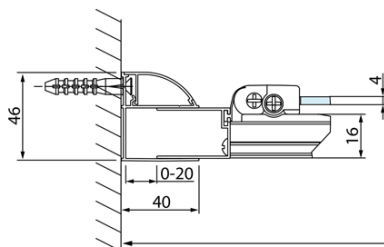

Kod: DL3215

**Podstawowe informacje**

Marka: Polysan  
Seria: LUCIS LINE

**Rozmiary**

Wysokość: 2000 mm  
Głębokość: 700 mm

**Właściwości**

Kolor profilu: Chrom - Aluminium polerowane  
Kształt: Ścianka stała do drzwi prysznicowych  
Rodzaj szkła: Szkło czyste  
Wykończenie szkła: Antidrop  
Grubość szkła: 8 mm  
Waga / szt.: 25.99 kg  
Opakowanie: 1 szt.  
Gwarancja: 2 lata

Karta techniczna

| Model  | A         | C   |
|--------|-----------|-----|
| DL4215 | 1470-1510 | 560 |
| DL4315 | 1570-1610 | 610 |

| Model  | B       |
|--------|---------|
| DL3215 | 670-690 |
| DL3315 | 770-790 |
| DL3415 | 870-890 |
| DL3515 | 970-990 |

| Model  | A       | C   |
|--------|---------|-----|
| DL2715 | 770-810 | 575 |
| DL2815 | 870-910 | 675 |

| Model  | B       |
|--------|---------|
| DL3215 | 670-690 |
| DL3315 | 770-790 |
| DL3415 | 870-890 |
| DL3515 | 970-990 |

| Model  | A         | C   | D    |
|--------|-----------|-----|------|
| DL1015 | 970-1010  | 375 | ~437 |
| DL1115 | 1070-1110 | 425 | ~487 |
| DL1215 | 1170-1210 | 475 | ~537 |
| DL1315 | 1270-1310 | 525 | ~587 |
| DL1415 | 1370-1410 | 575 | ~637 |