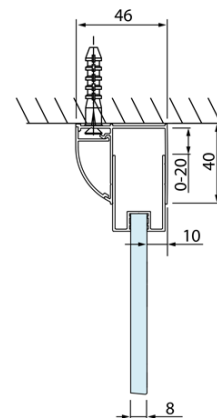

Kod: DL3215

**Podstawowe informacje**

Marka: Polysan  
Seria: LUCIS LINE

**Rozmiary**

Wysokość: 2000 mm  
Głębokość: 700 mm

**Właściwości**

Kolor profilu: Chrom - Aluminium polerowane  
Kształt: Ścianka stała do drzwi prysznicowych  
Rodzaj szkła: Szkło czyste  
Wykończenie szkła: Antidrop  
Grubość szkła: 8 mm  
Waga / szt.: 25.99 kg  
Opakowanie: 1 szt.  
Gwarancja: 2 lata

Karta techniczna

| Model  | A         | C   |
|--------|-----------|-----|
| DL4215 | 1470-1510 | 560 |
| DL4315 | 1570-1610 | 610 |

| Model  | B       |
|--------|---------|
| DL3215 | 670-690 |
| DL3315 | 770-790 |
| DL3415 | 870-890 |
| DL3515 | 970-990 |

| Model  | A       | C   |
|--------|---------|-----|
| DL2715 | 770-810 | 575 |
| DL2815 | 870-910 | 675 |

| Model  | B       |
|--------|---------|
| DL3215 | 670-690 |
| DL3315 | 770-790 |
| DL3415 | 870-890 |
| DL3515 | 970-990 |

| Model  | A         | C   | D    |
|--------|-----------|-----|------|
| DL1015 | 970-1010  | 375 | ~437 |
| DL1115 | 1070-1110 | 425 | ~487 |
| DL1215 | 1170-1210 | 475 | ~537 |
| DL1315 | 1270-1310 | 525 | ~587 |
| DL1415 | 1370-1410 | 575 | ~637 |