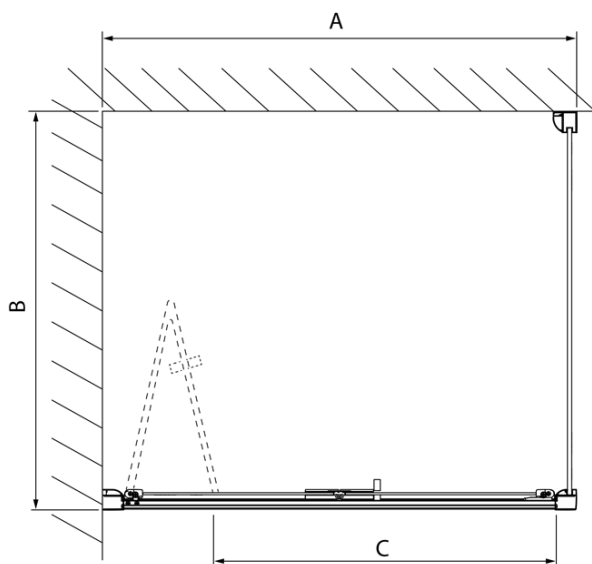

Kod: DL3215

**Podstawowe informacje**

Marka: Polysan  
Seria: LUCIS LINE

**Rozmiary**

Wysokość: 2000 mm  
Głębokość: 700 mm

**Właściwości**

Kolor profilu: Chrom - Aluminium polerowane  
Kształt: Ścianka stała do drzwi prysznicowych  
Rodzaj szkła: Szkło czyste  
Wykończenie szkła: Antidrop  
Grubość szkła: 8 mm  
Waga / szt.: 25.99 kg  
Opakowanie: 1 szt.  
Gwarancja: 2 lata

Karta techniczna

| Model  | A         | C   |
|--------|-----------|-----|
| DL4215 | 1470-1510 | 560 |
| DL4315 | 1570-1610 | 610 |

| Model  | B       |
|--------|---------|
| DL3215 | 670-690 |
| DL3315 | 770-790 |
| DL3415 | 870-890 |
| DL3515 | 970-990 |

| Model  | A       | C   |
|--------|---------|-----|
| DL2715 | 770-810 | 575 |
| DL2815 | 870-910 | 675 |

| Model  | B       |
|--------|---------|
| DL3215 | 670-690 |
| DL3315 | 770-790 |
| DL3415 | 870-890 |
| DL3515 | 970-990 |