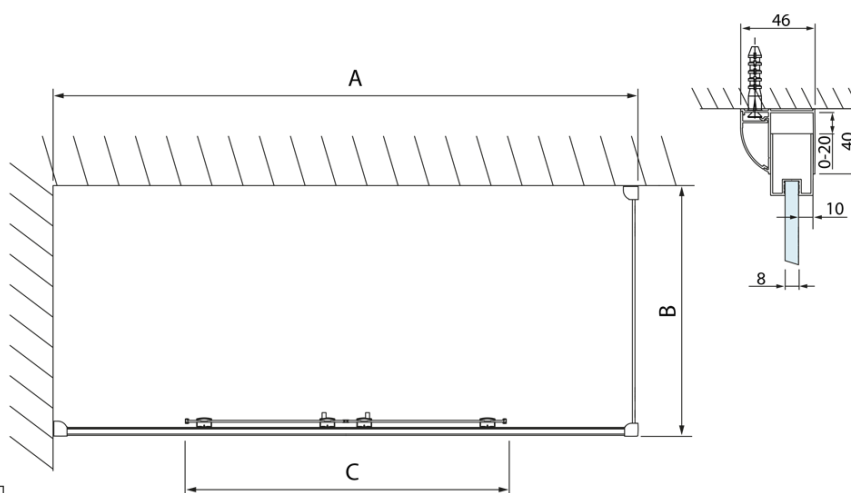

Kod: DL3215

**Podstawowe informacje**

Marka: Polysan  
Seria: LUCIS LINE

**Rozmiary**

Wysokość: 2000 mm  
Głębokość: 700 mm

**Właściwości**

Kolor profilu: Chrom - Aluminium polerowane  
Kształt: Ścianka stała do drzwi prysznicowych  
Rodzaj szkła: Szkło czyste  
Wykończenie szkła: Antidrop  
Grubość szkła: 8 mm  
Waga / szt.: 25.99 kg  
Opakowanie: 1 szt.  
Gwarancja: 2 lata

Karta techniczna

| Model  | A         | C   |
|--------|-----------|-----|
| DL4215 | 1470-1510 | 560 |
| DL4315 | 1570-1610 | 610 |

| Model  | B       |
|--------|---------|
| DL3215 | 670-690 |
| DL3315 | 770-790 |
| DL3415 | 870-890 |
| DL3515 | 970-990 |

| Model  | A       | C   |
|--------|---------|-----|
| DL2715 | 770-810 | 575 |
| DL2815 | 870-910 | 675 |

| Model  | B       |
|--------|---------|
| DL3215 | 670-690 |
| DL3315 | 770-790 |
| DL3415 | 870-890 |
| DL3515 | 970-990 |

| Model  | A         | C   | D    |
|--------|-----------|-----|------|
| DL1015 | 970-1010  | 375 | ~437 |
| DL1115 | 1070-1110 | 425 | ~487 |
| DL1215 | 1170-1210 | 475 | ~537 |
| DL1315 | 1270-1310 | 525 | ~587 |
| DL1415 | 1370-1410 | 575 | ~637 |