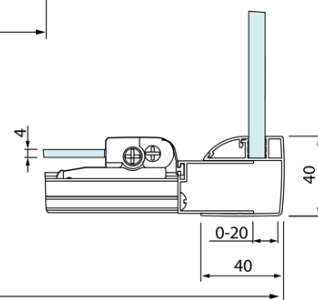

Kod: DL3215

**Podstawowe informacje**

Marka: Polysan  
Seria: LUCIS LINE

**Rozmiary**

Wysokość: 2000 mm  
Głębokość: 700 mm

**Właściwości**

Kolor profilu: Chrom - Aluminium polerowane  
Kształt: Ścianka stała do drzwi prysznicowych  
Rodzaj szkła: Szkło czyste  
Wykończenie szkła: Antidrop  
Grubość szkła: 8 mm  
Waga / szt.: 25.99 kg  
Opakowanie: 1 szt.  
Gwarancja: 2 lata

Karta techniczna

| Model  | A         | C   |
|--------|-----------|-----|
| DL4215 | 1470-1510 | 560 |
| DL4315 | 1570-1610 | 610 |

| Model  | B       |
|--------|---------|
| DL3215 | 670-690 |
| DL3315 | 770-790 |
| DL3415 | 870-890 |
| DL3515 | 970-990 |

| Model  | A       | C   |
|--------|---------|-----|
| DL2715 | 770-810 | 575 |
| DL2815 | 870-910 | 675 |

| Model  | B       |
|--------|---------|
| DL3215 | 670-690 |
| DL3315 | 770-790 |
| DL3415 | 870-890 |
| DL3515 | 970-990 |

| Model  | A         | C   | D    |
|--------|-----------|-----|------|
| DL1015 | 970-1010  | 375 | ~437 |
| DL1115 | 1070-1110 | 425 | ~487 |
| DL1215 | 1170-1210 | 475 | ~537 |
| DL1315 | 1270-1310 | 525 | ~587 |
| DL1415 | 1370-1410 | 575 | ~637 |