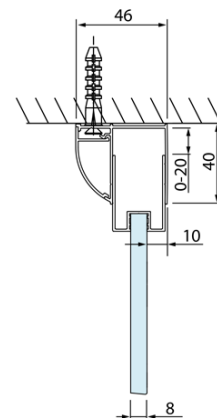

Kod: DL3215

**Podstawowe informacje**

Marka: Polysan  
Seria: LUCIS LINE

**Rozmiary**

Wysokość: 2000 mm  
Głębokość: 700 mm

**Właściwości**

Kolor profilu: Chrom - Aluminium polerowane  
Kształt: Ścianka stała do drzwi prysznicowych  
Rodzaj szkła: Szkło czyste  
Wykończenie szkła: Antidrop  
Grubość szkła: 8 mm  
Waga / szt.: 25.99 kg  
Opakowanie: 1 szt.  
Gwarancja: 2 lata

Karta techniczna

Model	A	C
DL4215	1470-1510	560
DL4315	1570-1610	610

Model	B
DL3215	670-690
DL3315	770-790
DL3415	870-890
DL3515	970-990

Model	A	C
DL2715	770-810	575
DL2815	870-910	675

Model	B
DL3215	670-690
DL3315	770-790
DL3415	870-890
DL3515	970-990

Model	A	C	D
DL1015	970-1010	375	~437
DL1115	1070-1110	425	~487
DL1215	1170-1210	475	~537
DL1315	1270-1310	525	~587
DL1415	1370-1410	575	~637

Model	B
DL3215	670-690
DL3315	770-790
DL3415	870-890
DL3515	970-990