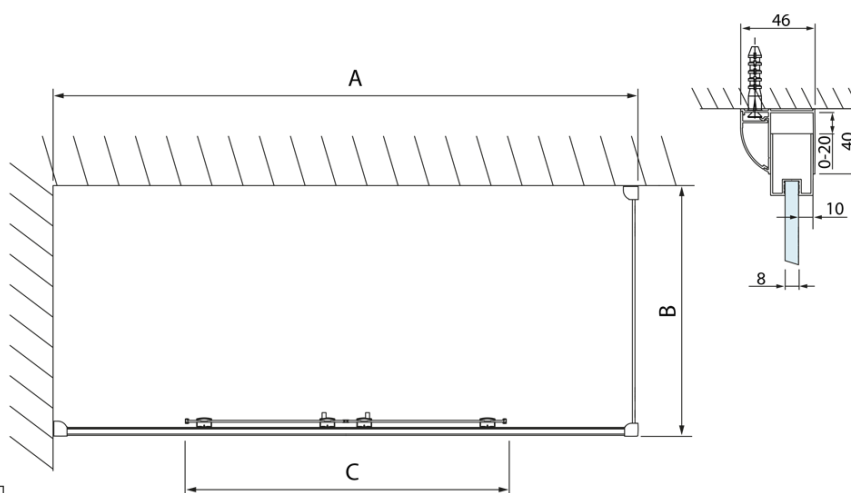

Kod: DL3215

**Podstawowe informacje**

Marka: Polysan  
Seria: LUCIS LINE

**Rozmiary**

Wysokość: 2000 mm  
Głębokość: 700 mm

**Właściwości**

Kolor profilu: Chrom - Aluminium polerowane  
Kształt: Ścianka stała do drzwi prysznicowych  
Rodzaj szkła: Szkło czyste  
Wykończenie szkła: Antidrop  
Grubość szkła: 8 mm  
Waga / szt.: 25.99 kg  
Opakowanie: 1 szt.  
Gwarancja: 2 lata

Karta techniczna

Model	A	C
DL4215	1470-1510	560
DL4315	1570-1610	610

Model	B
DL3215	670-690
DL3315	770-790
DL3415	870-890
DL3515	970-990

Model	A	C
DL2715	770-810	575
DL2815	870-910	675

Model	B
DL3215	670-690
DL3315	770-790
DL3415	870-890
DL3515	970-990

Model	A	C	D
DL1015	970-1010	375	~437
DL1115	1070-1110	425	~487
DL1215	1170-1210	475	~537
DL1315	1270-1310	525	~587
DL1415	1370-1410	575	~637

Model	B
DL3215	670-690
DL3315	770-790
DL3415	870-890
DL3515	970-990