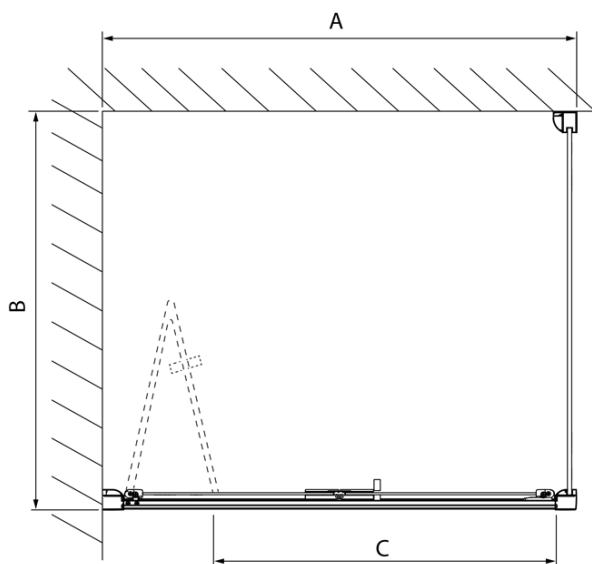

Kod: DL3215

**Podstawowe informacje**

Marka: Polysan  
Seria: LUCIS LINE

**Rozmiary**

Wysokość: 2000 mm  
Głębokość: 700 mm

**Właściwości**

Kolor profilu: Chrom - Aluminium polerowane  
Kształt: Ścianka stała do drzwi prysznicowych  
Rodzaj szkła: Szkło czyste  
Wykończenie szkła: Antidrop  
Grubość szkła: 8 mm  
Waga / szt.: 25.99 kg  
Opakowanie: 1 szt.  
Gwarancja: 2 lata

Karta techniczna

Model	A	C
DL4215	1470-1510	560
DL4315	1570-1610	610

Model	B
DL3215	670-690
DL3315	770-790
DL3415	870-890
DL3515	970-990

Model	A	C
DL2715	770-810	575
DL2815	870-910	675

Model	B
DL3215	670-690
DL3315	770-790
DL3415	870-890
DL3515	970-990

Model	A	C	D
DL1015	970-1010	375	~437
DL1115	1070-1110	425	~487
DL1215	1170-1210	475	~537
DL1315	1270-1310	525	~587
DL1415	1370-1410	575	~637

Model	B
DL3215	670-690
DL3315	770-790
DL3415	870-890
DL3515	970-990