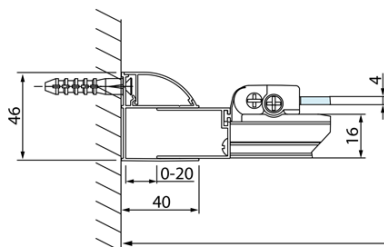

Kod: DL3215

**Podstawowe informacje**

Marka: Polysan  
Seria: LUCIS LINE

**Rozmiary**

Wysokość: 2000 mm  
Głębokość: 700 mm

**Właściwości**

Kolor profilu: Chrom - Aluminium polerowane  
Kształt: Ścianka stała do drzwi prysznicowych  
Rodzaj szkła: Szkło czyste  
Wykończenie szkła: Antidrop  
Grubość szkła: 8 mm  
Waga / szt.: 25.99 kg  
Opakowanie: 1 szt.  
Gwarancja: 2 lata

Karta techniczna

Model	A	C
DL4215	1470-1510	560
DL4315	1570-1610	610

Model	B
DL3215	670-690
DL3315	770-790
DL3415	870-890
DL3515	970-990

Model	A	C
DL2715	770-810	575
DL2815	870-910	675

Model	B
DL3215	670-690
DL3315	770-790
DL3415	870-890
DL3515	970-990

Model	A	C	D
DL1015	970-1010	375	~437
DL1115	1070-1110	425	~487
DL1215	1170-1210	475	~537
DL1315	1270-1310	525	~587
DL1415	1370-1410	575	~637

Model	B
DL3215	670-690
DL3315	770-790
DL3415	870-890
DL3515	970-990