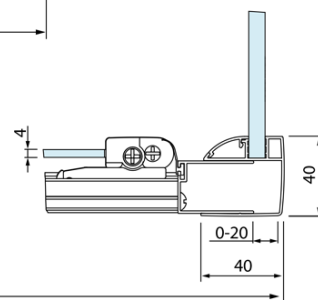

Kod: DL3215

**Podstawowe informacje**

Marka: Polysan  
Seria: LUCIS LINE

**Rozmiary**

Wysokość: 2000 mm  
Głębokość: 700 mm

**Właściwości**

Kolor profilu: Chrom - Aluminium polerowane  
Kształt: Ścianka stała do drzwi prysznicowych  
Rodzaj szkła: Szkło czyste  
Wykończenie szkła: Antidrop  
Grubość szkła: 8 mm  
Waga / szt.: 25.99 kg  
Opakowanie: 1 szt.  
Gwarancja: 2 lata

Karta techniczna

Model	A	C
DL4215	1470-1510	560
DL4315	1570-1610	610

Model	B
DL3215	670-690
DL3315	770-790
DL3415	870-890
DL3515	970-990

Model	A	C
DL2715	770-810	575
DL2815	870-910	675

Model	B
DL3215	670-690
DL3315	770-790
DL3415	870-890
DL3515	970-990

Model	A	C	D
DL1015	970-1010	375	~437
DL1115	1070-1110	425	~487
DL1215	1170-1210	475	~537
DL1315	1270-1310	525	~587
DL1415	1370-1410	575	~637

Model	B
DL3215	670-690
DL3315	770-790
DL3415	870-890
DL3515	970-990