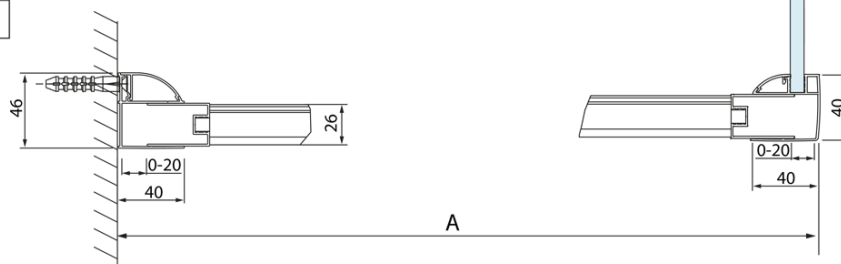

Kod: DL3215

**Podstawowe informacje**

Marka: Polysan  
Seria: LUCIS LINE

**Rozmiary**

Wysokość: 2000 mm  
Głębokość: 700 mm

**Właściwości**

Kolor profilu: Chrom - Aluminium polerowane  
Kształt: Ścianka stała do drzwi prysznicowych  
Rodzaj szkła: Szkło czyste  
Wykończenie szkła: Antidrop  
Grubość szkła: 8 mm  
Waga / szt.: 25.99 kg  
Opakowanie: 1 szt.  
Gwarancja: 2 lata

Karta techniczna

Model	A	C
DL4215	1470-1510	560
DL4315	1570-1610	610

Model	B
DL3215	670-690
DL3315	770-790
DL3415	870-890
DL3515	970-990

Model	A	C
DL2715	770-810	575
DL2815	870-910	675

Model	B
DL3215	670-690
DL3315	770-790
DL3415	870-890
DL3515	970-990

Model	A	C	D
DL1015	970-1010	375	~437
DL1115	1070-1110	425	~487
DL1215	1170-1210	475	~537
DL1315	1270-1310	525	~587
DL1415	1370-1410	575	~637

Model	B
DL3215	670-690
DL3315	770-790
DL3415	870-890
DL3515	970-990