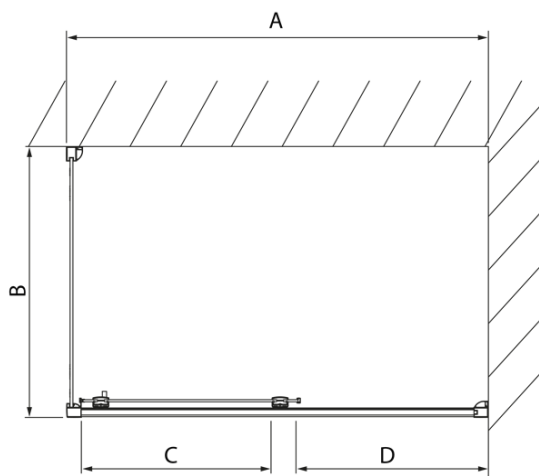

Kod: DL3215

**Podstawowe informacje**

Marka: Polysan  
Seria: LUCIS LINE

**Rozmiary**

Wysokość: 2000 mm  
Głębokość: 700 mm

**Właściwości**

Kolor profilu: Chrom - Aluminium polerowane  
Kształt: Ścianka stała do drzwi prysznicowych  
Rodzaj szkła: Szkło czyste  
Wykończenie szkła: Antidrop  
Grubość szkła: 8 mm  
Waga / szt.: 25.99 kg  
Opakowanie: 1 szt.  
Gwarancja: 2 lata

Karta techniczna

Model	A	C
DL4215	1470-1510	560
DL4315	1570-1610	610

Model	B
DL3215	670-690
DL3315	770-790
DL3415	870-890
DL3515	970-990

Model	A	C
DL2715	770-810	575
DL2815	870-910	675

Model	B
DL3215	670-690
DL3315	770-790
DL3415	870-890
DL3515	970-990

Model	A	C	D
DL1015	970-1010	375	~437
DL1115	1070-1110	425	~487
DL1215	1170-1210	475	~537
DL1315	1270-1310	525	~587
DL1415	1370-1410	575	~637

Model	B
DL3215	670-690
DL3315	770-790
DL3415	870-890
DL3515	970-990