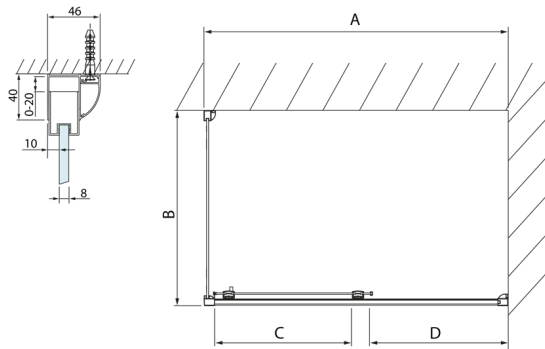

LUCIS LINE ścianka boczna 700mm, szkło czyste

Kod: DL3215

Rozmiary

Wysokość: 2000 mm

Głębokość: 700 mm

Właściwości

Gwarancja: 2 lata

Karta techniczna

Model	A	C
DL4215	1470-1510	560
DL4315	1570-1610	610

Model	B
DL3215	670-690
DL3315	770-790
DL3415	870-890
DL3515	970-990

Model	A	C
DL2715	770-810	575
DL2815	870-910	675

Model	B
DL3215	670-690
DL3315	770-790
DL3415	870-890
DL3515	970-990

Model	A	C	D
DL1015	970-1010	375	~437
DL1115	1070-1110	425	~487
DL1215	1170-1210	475	~537
DL1315	1270-1310	525	~587
DL1415	1370-1410	575	~637

Model	B
DL3215	670-690
DL3315	770-790
DL3415	870-890
DL3515	970-990