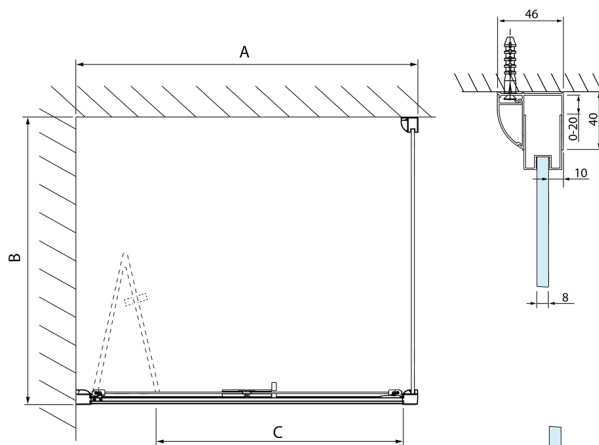

LUCIS LINE ścianka boczna 700mm, szkło czyste

Kod: DL3215

Rozmiary

Wysokość: 2000 mm

Głębokość: 700 mm

Właściwości

Gwarancja: 2 lata

Karta techniczna

Model	A	C
DL4215	1470-1510	560
DL4315	1570-1610	610

Model	B
DL3215	670-690
DL3315	770-790
DL3415	870-890
DL3515	970-990

Model	A	C
DL2715	770-810	575
DL2815	870-910	675

Model	B
DL3215	670-690
DL3315	770-790
DL3415	870-890
DL3515	970-990

Model	A	C	D
DL1015	970-1010	375	~437
DL1115	1070-1110	425	~487
DL1215	1170-1210	475	~537
DL1315	1270-1310	525	~587
DL1415	1370-1410	575	~637

Model	B
DL3215	670-690
DL3315	770-790
DL3415	870-890
DL3515	970-990