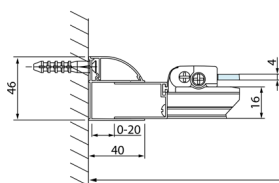

LUCIS LINE ścianka boczna 700mm, szkło czyste

Kod: DL3215

Rozmiary

Wysokość: 2000 mm

Głębokość: 700 mm

Właściwości

Gwarancja: 2 lata

Karta techniczna

Model	A	C
DL4215	1470-1510	560
DL4315	1570-1610	610

Model	B
DL3215	670-690
DL3315	770-790
DL3415	870-890
DL3515	970-990

Model	A	C
DL2715	770-810	575
DL2815	870-910	675

Model	B
DL3215	670-690
DL3315	770-790
DL3415	870-890
DL3515	970-990

Model	A	C	D
DL1015	970-1010	375	~437
DL1115	1070-1110	425	~487
DL1215	1170-1210	475	~537
DL1315	1270-1310	525	~587
DL1415	1370-1410	575	~637

Model	B
DL3215	670-690
DL3315	770-790
DL3415	870-890
DL3515	970-990