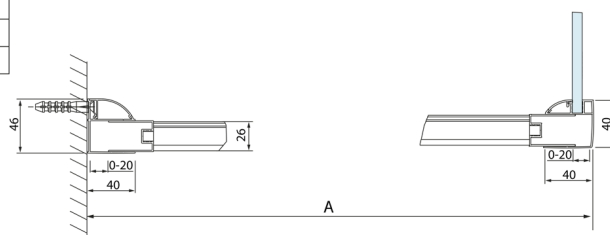

LUCIS LINE ścianka boczna 700mm, szkło czyste

Kod: DL3215

Rozmiary

Wysokość: 2000 mm

Głębokość: 700 mm

Właściwości

Gwarancja: 2 lata

Karta techniczna

Model	A	C
DL4215	1470-1510	560
DL4315	1570-1610	610

Model	B
DL3215	670-690
DL3315	770-790
DL3415	870-890
DL3515	970-990

Model	A	C
DL2715	770-810	575
DL2815	870-910	675

Model	B
DL3215	670-690
DL3315	770-790
DL3415	870-890
DL3515	970-990

Model	A	C	D
DL1015	970-1010	375	~437
DL1115	1070-1110	425	~487
DL1215	1170-1210	475	~537
DL1315	1270-1310	525	~587
DL1415	1370-1410	575	~637

Model	B
DL3215	670-690
DL3315	770-790
DL3415	870-890
DL3515	970-990