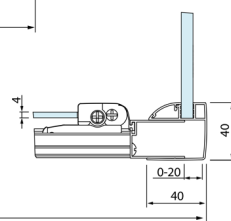

LUCIS LINE ścianka boczna 700mm, szkło czyste

Kod: DL3215

Rozmiary

Wysokość: 2000 mm

Głębokość: 700 mm

Właściwości

Gwarancja: 2 lata

Karta techniczna

Model	A	C
DL4215	1470-1510	560
DL4315	1570-1610	610

Model	B
DL3215	670-690
DL3315	770-790
DL3415	870-890
DL3515	970-990

Model	A	C
DL2715	770-810	575
DL2815	870-910	675

Model	B
DL3215	670-690
DL3315	770-790
DL3415	870-890
DL3515	970-990

Model	A	C	D
DL1015	970-1010	375	~437
DL1115	1070-1110	425	~487
DL1215	1170-1210	475	~537
DL1315	1270-1310	525	~587
DL1415	1370-1410	575	~637

Model	B
DL3215	670-690
DL3315	770-790
DL3415	870-890
DL3515	970-990