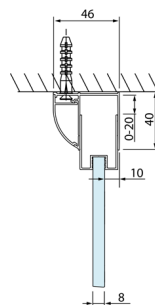

LUCIS LINE ścianka boczna 700mm, szkło czyste

Kod: DL3215

Rozmiary

Wysokość: 2000 mm

Głębokość: 700 mm

Właściwości

Gwarancja: 2 lata

Karta techniczna

Model	A	C
DL4215	1470-1510	560
DL4315	1570-1610	610

Model	B
DL3215	670-690
DL3315	770-790
DL3415	870-890
DL3515	970-990

Model	A	C
DL2715	770-810	575
DL2815	870-910	675

Model	B
DL3215	670-690
DL3315	770-790
DL3415	870-890
DL3515	970-990

Model	A	C	D
DL1015	970-1010	375	~437
DL1115	1070-1110	425	~487
DL1215	1170-1210	475	~537
DL1315	1270-1310	525	~587
DL1415	1370-1410	575	~637

Model	B
DL3215	670-690
DL3315	770-790
DL3415	870-890
DL3515	970-990