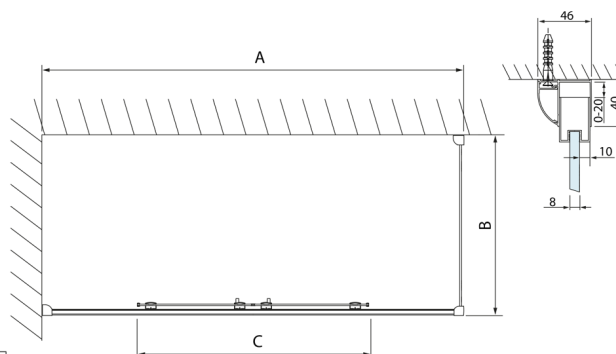

LUCIS LINE ścianka boczna 700mm, szkło czyste

Kod: DL3215

Rozmiary

Wysokość: 2000 mm

Głębokość: 700 mm

Właściwości

Gwarancja: 2 lata

Karta techniczna

Model	A	C
DL4215	1470-1510	560
DL4315	1570-1610	610

Model	B
DL3215	670-690
DL3315	770-790
DL3415	870-890
DL3515	970-990

Model	A	C
DL2715	770-810	575
DL2815	870-910	675

Model	B
DL3215	670-690
DL3315	770-790
DL3415	870-890
DL3515	970-990

Model	A	C	D
DL1015	970-1010	375	~437
DL1115	1070-1110	425	~487
DL1215	1170-1210	475	~537
DL1315	1270-1310	525	~587
DL1415	1370-1410	575	~637

Model	B
DL3215	670-690
DL3315	770-790
DL3415	870-890
DL3515	970-990