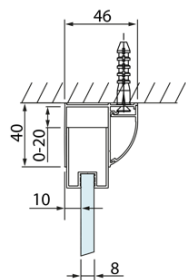

Kod: DL1415

Podstawowe informacje

Marka: Polysan
Seria: LUCIS LINE

Rozmiary

Szerokość: 1400 mm
Wysokość: 2000 mm

Właściwości

Kolor profilu: Chrom - Aluminium polerowane
Kształt: Drzwi do wnęki
Typ otwierania: Przesuwne
Kierunek otwierania: Uniwersalne
Szerokość wejścia: 575 mm
Rodzaj szkła: Szkło czyste
Wykończenie szkła: Antidrop
Grubość szkła: 8 mm
Wymiar montażowy od: 1370 mm
Wymiar montażowy do: 1410 mm
Właściwości: Z profilami
Waga / szt.: 51.01 kg
Opakowanie: 1 szt.
Gwarancja: 2 lata

Karta techniczna

| Model | A | B | C |
|--------|-----------|-----|------|
| DL1015 | 970-1010 | 375 | ~437 |
| DL1115 | 1070-1110 | 425 | ~487 |
| DL1215 | 1170-1210 | 475 | ~537 |
| DL1315 | 1270-1310 | 525 | ~587 |
| DL1415 | 1370-1410 | 575 | ~637 |

| Model | A | C | D |
|--------|-----------|-----|------|
| DL1015 | 970-1010 | 375 | ~437 |
| DL1115 | 1070-1110 | 425 | ~487 |
| DL1215 | 1170-1210 | 475 | ~537 |
| DL1315 | 1270-1310 | 525 | ~587 |
| DL1415 | 1370-1410 | 575 | ~637 |

| Model | B |
|--------|---------|
| DL3215 | 670-690 |
| DL3315 | 770-790 |
| DL3415 | 870-890 |
| DL3515 | 970-990 |