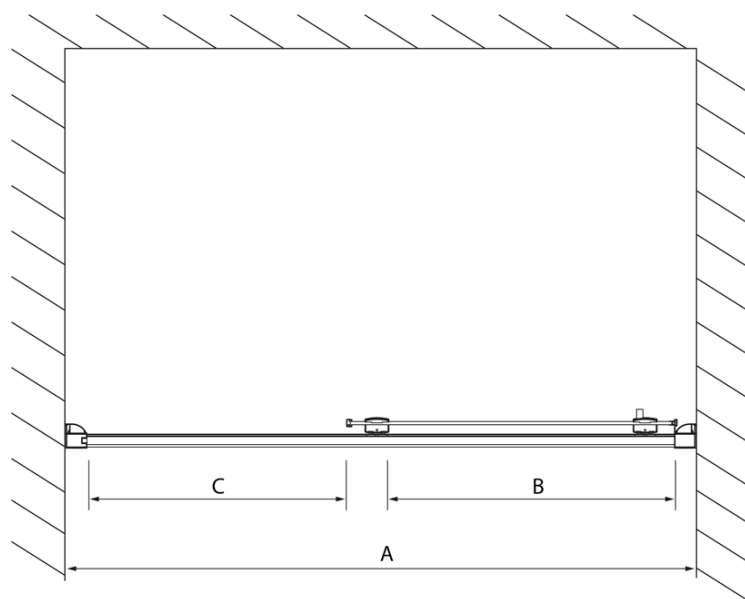

Kod: DL1415

Podstawowe informacje

Marka: Polysan
Seria: LUCIS LINE

Rozmiary

Szerokość: 1400 mm
Wysokość: 2000 mm

Właściwości

Kolor profilu: Chrom - Aluminium polerowane
Kształt: Drzwi do wnęki
Typ otwierania: Przesuwne
Kierunek otwierania: Uniwersalne
Szerokość wejścia: 575 mm
Rodzaj szkła: Szkło czyste
Wykończenie szkła: Antidrop
Grubość szkła: 8 mm
Wymiar montażowy od: 1370 mm
Wymiar montażowy do: 1410 mm
Właściwości: Z profilami
Waga / szt.: 51.01 kg
Opakowanie: 1 szt.
Gwarancja: 2 lata

Karta techniczna

| Model | A | B | C |
|--------|-----------|-----|------|
| DL1015 | 970-1010 | 375 | ~437 |
| DL1115 | 1070-1110 | 425 | ~487 |
| DL1215 | 1170-1210 | 475 | ~537 |
| DL1315 | 1270-1310 | 525 | ~587 |
| DL1415 | 1370-1410 | 575 | ~637 |

| Model | A | C | D |
|--------|-----------|-----|------|
| DL1015 | 970-1010 | 375 | ~437 |
| DL1115 | 1070-1110 | 425 | ~487 |
| DL1215 | 1170-1210 | 475 | ~537 |
| DL1315 | 1270-1310 | 525 | ~587 |
| DL1415 | 1370-1410 | 575 | ~637 |