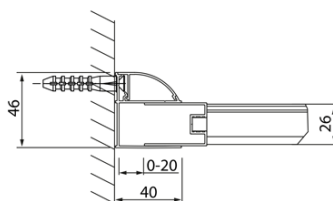

Kod: DL1415

Podstawowe informacje

Marka: Polysan
Seria: LUCIS LINE

Rozmiary

Szerokość: 1400 mm
Wysokość: 2000 mm

Właściwości

Kolor profilu: Chrom - Aluminium polerowane
Kształt: Drzwi do wnęki
Typ otwierania: Przesuwne
Kierunek otwierania: Uniwersalne
Szerokość wejścia: 575 mm
Rodzaj szkła: Szkło czyste
Wykończenie szkła: Antidrop
Grubość szkła: 8 mm
Wymiar montażowy od: 1370 mm
Wymiar montażowy do: 1410 mm
Właściwości: Z profilami
Waga / szt.: 51.01 kg
Opakowanie: 1 szt.
Gwarancja: 2 lata

Karta techniczna

| Model | A | B | C |
|--------|-----------|-----|------|
| DL1015 | 970-1010 | 375 | ~437 |
| DL1115 | 1070-1110 | 425 | ~487 |
| DL1215 | 1170-1210 | 475 | ~537 |
| DL1315 | 1270-1310 | 525 | ~587 |
| DL1415 | 1370-1410 | 575 | ~637 |

| Model | A | C | D |
|--------|-----------|-----|------|
| DL1015 | 970-1010 | 375 | ~437 |
| DL1115 | 1070-1110 | 425 | ~487 |
| DL1215 | 1170-1210 | 475 | ~537 |
| DL1315 | 1270-1310 | 525 | ~587 |
| DL1415 | 1370-1410 | 575 | ~637 |

| Model | B |
|--------|---------|
| DL3215 | 670-690 |
| DL3315 | 770-790 |
| DL3415 | 870-890 |
| DL3515 | 970-990 |