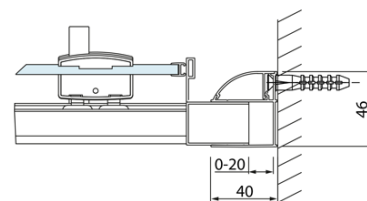

Kod: DL1415

Podstawowe informacje

Marka: Polysan
Seria: LUCIS LINE

Rozmiary

Szerokość: 1400 mm
Wysokość: 2000 mm

Właściwości

Kolor profilu: Chrom - Aluminium polerowane
Kształt: Drzwi do wnęki
Typ otwierania: Przesuwne
Kierunek otwierania: Uniwersalne
Szerokość wejścia: 575 mm
Rodzaj szkła: Szkło czyste
Wykończenie szkła: Antidrop
Grubość szkła: 8 mm
Wymiar montażowy od: 1370 mm
Wymiar montażowy do: 1410 mm
Właściwości: Z profilami
Waga / szt.: 51.01 kg
Opakowanie: 1 szt.
Gwarancja: 2 lata

Karta techniczna

| Model | A | B | C |
|--------|-----------|-----|------|
| DL1015 | 970-1010 | 375 | ~437 |
| DL1115 | 1070-1110 | 425 | ~487 |
| DL1215 | 1170-1210 | 475 | ~537 |
| DL1315 | 1270-1310 | 525 | ~587 |
| DL1415 | 1370-1410 | 575 | ~637 |

| Model | A | C | D |
|--------|-----------|-----|------|
| DL1015 | 970-1010 | 375 | ~437 |
| DL1115 | 1070-1110 | 425 | ~487 |
| DL1215 | 1170-1210 | 475 | ~537 |
| DL1315 | 1270-1310 | 525 | ~587 |
| DL1415 | 1370-1410 | 575 | ~637 |