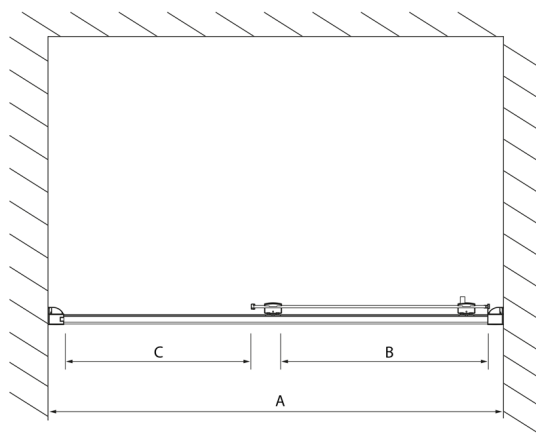

LUCIS LINE drzwi prysznicowe 1400mm, szkło czyste

Kod: DL1415

Rozmiary

Szerokość: 1400 mm

Wysokość: 2000 mm

Właściwości

Gwarancja: 2 lata

Karta techniczna

Model	A	B	C
DL1015	970-1010	375	~437
DL1115	1070-1110	425	~487
DL1215	1170-1210	475	~537
DL1315	1270-1310	525	~587
DL1415	1370-1410	575	~637

Model	A	C	D
DL1015	970-1010	375	~437
DL1115	1070-1110	425	~487
DL1215	1170-1210	475	~537
DL1315	1270-1310	525	~587
DL1415	1370-1410	575	~637

Model	B
DL3215	670-690
DL3315	770-790
DL3415	870-890
DL3515	970-990