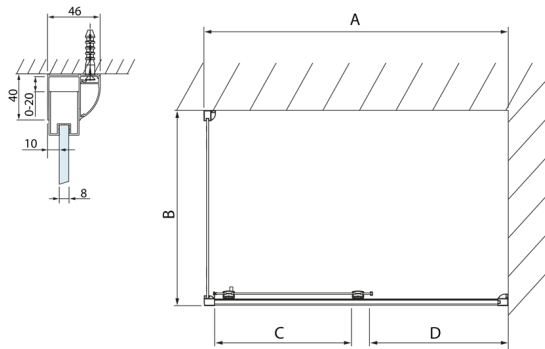

LUCIS LINE drzwi prysznicowe 1400mm, szkło czyste

Kod: DL1415

Rozmiary

Szerokość: 1400 mm

Wysokość: 2000 mm

Właściwości

Gwarancja: 2 lata

Karta techniczna

Model	A	B	C
DL1015	970-1010	375	~437
DL1115	1070-1110	425	~487
DL1215	1170-1210	475	~537
DL1315	1270-1310	525	~587
DL1415	1370-1410	575	~637

Model	A	C	D
DL1015	970-1010	375	~437
DL1115	1070-1110	425	~487
DL1215	1170-1210	475	~537
DL1315	1270-1310	525	~587
DL1415	1370-1410	575	~637

Model	B
DL3215	670-690
DL3315	770-790
DL3415	870-890
DL3515	970-990