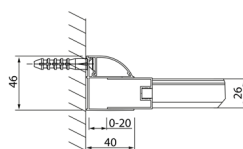

LUCIS LINE drzwi prysznicowe 1400mm, szkło czyste

Kod: DL1415

Rozmiary

Szerokość: 1400 mm

Wysokość: 2000 mm

Właściwości

Gwarancja: 2 lata

Karta techniczna

Model	A	B	C
DL1015	970-1010	375	~437
DL1115	1070-1110	425	~487
DL1215	1170-1210	475	~537
DL1315	1270-1310	525	~587
DL1415	1370-1410	575	~637

Model	A	C	D
DL1015	970-1010	375	~437
DL1115	1070-1110	425	~487
DL1215	1170-1210	475	~537
DL1315	1270-1310	525	~587
DL1415	1370-1410	575	~637