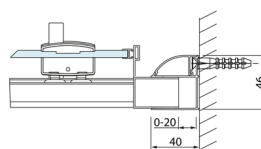

LUCIS LINE drzwi prysznicowe 1400mm, szkło czyste

Kod: DL1415

Rozmiary

Szerokość: 1400 mm

Wysokość: 2000 mm

Właściwości

Gwarancja: 2 lata

Karta techniczna

Model	A	B	C
DL1015	970-1010	375	~437
DL1115	1070-1110	425	~487
DL1215	1170-1210	475	~537
DL1315	1270-1310	525	~587
DL1415	1370-1410	575	~637

Model	A	C	D
DL1015	970-1010	375	~437
DL1115	1070-1110	425	~487
DL1215	1170-1210	475	~537
DL1315	1270-1310	525	~587
DL1415	1370-1410	575	~637