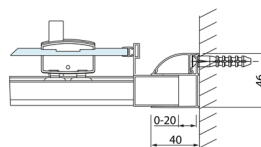

LUCIS LINE drzwi prysznicowe 1300mm, szkło czyste

Kod: DL1315

Rozmiary

Szerokość: 1300 mm

Wysokość: 2000 mm

Właściwości

Gwarancja: 2 lata

Karta techniczna

Model	A	B	C
DL1015	970-1010	375	~437
DL1115	1070-1110	425	~487
DL1215	1170-1210	475	~537
DL1315	1270-1310	525	~587
DL1415	1370-1410	575	~637

Model	A	C	D
DL1015	970-1010	375	~437
DL1115	1070-1110	425	~487
DL1215	1170-1210	475	~537
DL1315	1270-1310	525	~587
DL1415	1370-1410	575	~637