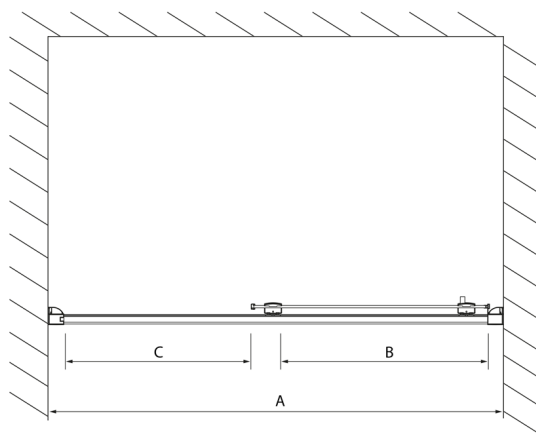

LUCIS LINE drzwi prysznicowe 1300mm, szkło czyste

Kod: DL1315

Rozmiary

Szerokość: 1300 mm

Wysokość: 2000 mm

Właściwości

Gwarancja: 2 lata

Karta techniczna

Model	A	B	C
DL1015	970-1010	375	~437
DL1115	1070-1110	425	~487
DL1215	1170-1210	475	~537
DL1315	1270-1310	525	~587
DL1415	1370-1410	575	~637

Model	A	C	D
DL1015	970-1010	375	~437
DL1115	1070-1110	425	~487
DL1215	1170-1210	475	~537
DL1315	1270-1310	525	~587
DL1415	1370-1410	575	~637

Model	B
DL3215	670-690
DL3315	770-790
DL3415	870-890
DL3515	970-990