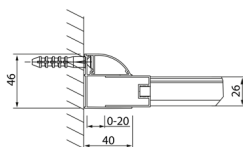

LUCIS LINE drzwi prysznicowe 1300mm, szkło czyste

Kod: DL1315

Rozmiary

Szerokość: 1300 mm

Wysokość: 2000 mm

Właściwości

Gwarancja: 2 lata

Karta techniczna

Model	A	B	C
DL1015	970-1010	375	~437
DL1115	1070-1110	425	~487
DL1215	1170-1210	475	~537
DL1315	1270-1310	525	~587
DL1415	1370-1410	575	~637

Model	A	C	D
DL1015	970-1010	375	~437
DL1115	1070-1110	425	~487
DL1215	1170-1210	475	~537
DL1315	1270-1310	525	~587
DL1415	1370-1410	575	~637