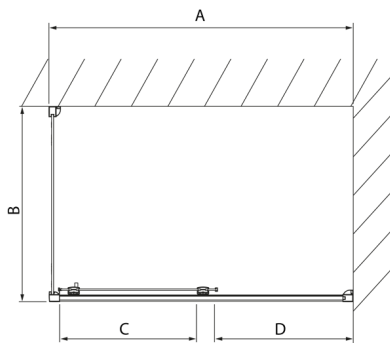

LUCIS LINE drzwi prysznicowe 1300mm, szkło czyste

Kod: DL1315

Rozmiary

Szerokość: 1300 mm

Wysokość: 2000 mm

Właściwości

Gwarancja: 2 lata

Karta techniczna

Model	A	B	C
DL1015	970-1010	375	~437
DL1115	1070-1110	425	~487
DL1215	1170-1210	475	~537
DL1315	1270-1310	525	~587
DL1415	1370-1410	575	~637

Model	A	C	D
DL1015	970-1010	375	~437
DL1115	1070-1110	425	~487
DL1215	1170-1210	475	~537
DL1315	1270-1310	525	~587
DL1415	1370-1410	575	~637

Model	B
DL3215	670-690
DL3315	770-790
DL3415	870-890
DL3515	970-990