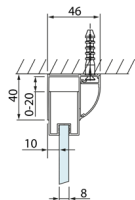

LUCIS LINE drzwi prysznicowe 1300mm, szkło czyste

Kod: DL1315

Rozmiary

Szerokość: 1300 mm

Wysokość: 2000 mm

Właściwości

Gwarancja: 2 lata

Karta techniczna

Model	A	B	C
DL1015	970-1010	375	~437
DL1115	1070-1110	425	~487
DL1215	1170-1210	475	~537
DL1315	1270-1310	525	~587
DL1415	1370-1410	575	~637

Model	A	C	D
DL1015	970-1010	375	~437
DL1115	1070-1110	425	~487
DL1215	1170-1210	475	~537
DL1315	1270-1310	525	~587
DL1415	1370-1410	575	~637

Model	B
DL3215	670-690
DL3315	770-790
DL3415	870-890
DL3515	970-990