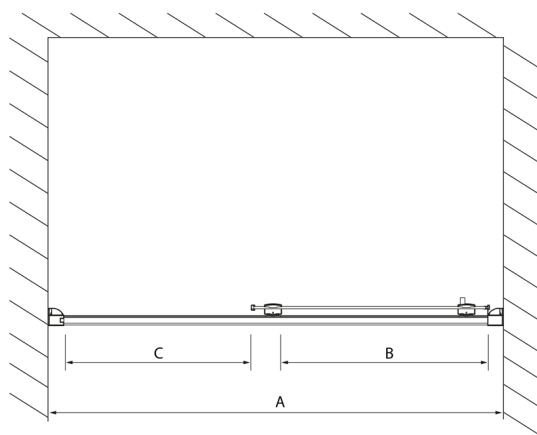

Kod: DL1015

Rozmiary

Szerokość: 1000 mm
Wysokość: 2000 mm

Właściwości

Gwarancja: 2 lata

Karta techniczna

Model	A	B	C
DL1015	970-1010	375	~437
DL1115	1070-1110	425	~487
DL1215	1170-1210	475	~537
DL1315	1270-1310	525	~587
DL1415	1370-1410	575	~637

Model	A	C	D
DL1015	970-1010	375	~437
DL1115	1070-1110	425	~487
DL1215	1170-1210	475	~537
DL1315	1270-1310	525	~587
DL1415	1370-1410	575	~637

Model	B
DL3215	670-690
DL3315	770-790
DL3415	870-890
DL3515	970-990