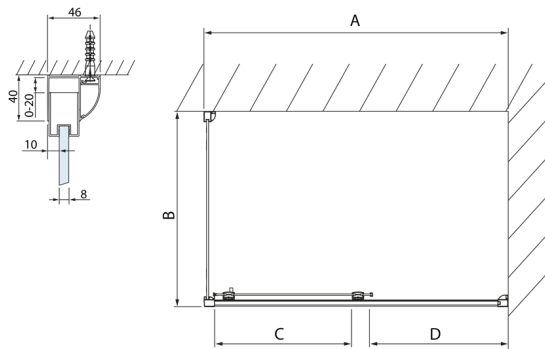

Kod: DL1015

Rozmiary

Szerokość: 1000 mm
Wysokość: 2000 mm

Właściwości

Gwarancja: 2 lata

Karta techniczna

Model	A	B	C
DL1015	970-1010	375	~437
DL1115	1070-1110	425	~487
DL1215	1170-1210	475	~537
DL1315	1270-1310	525	~587
DL1415	1370-1410	575	~637

Model	A	C	D
DL1015	970-1010	375	~437
DL1115	1070-1110	425	~487
DL1215	1170-1210	475	~537
DL1315	1270-1310	525	~587
DL1415	1370-1410	575	~637

Model	B
DL3215	670-690
DL3315	770-790
DL3415	870-890
DL3515	970-990