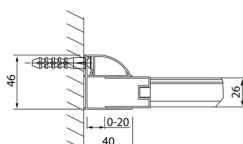

Kod: DL1015

Rozmiary

Szerokość: 1000 mm
Wysokość: 2000 mm

Właściwości

Gwarancja: 2 lata

Karta techniczna

Model	A	B	C
DL1015	970-1010	375	~437
DL1115	1070-1110	425	~487
DL1215	1170-1210	475	~537
DL1315	1270-1310	525	~587
DL1415	1370-1410	575	~637

Model	A	C	D
DL1015	970-1010	375	~437
DL1115	1070-1110	425	~487
DL1215	1170-1210	475	~537
DL1315	1270-1310	525	~587
DL1415	1370-1410	575	~637

Model	B
DL3215	670-690
DL3315	770-790
DL3415	870-890
DL3515	970-990