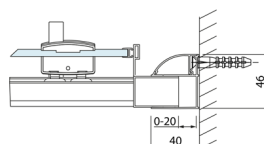

Kod: DL1015

Rozmiary

Szerokość: 1000 mm
Wysokość: 2000 mm

Właściwości

Gwarancja: 2 lata

Karta techniczna

Model	A	B	C
DL1015	970-1010	375	~437
DL1115	1070-1110	425	~487
DL1215	1170-1210	475	~537
DL1315	1270-1310	525	~587
DL1415	1370-1410	575	~637

Model	A	C	D
DL1015	970-1010	375	~437
DL1115	1070-1110	425	~487
DL1215	1170-1210	475	~537
DL1315	1270-1310	525	~587
DL1415	1370-1410	575	~637

Model	B
DL3215	670-690
DL3315	770-790
DL3415	870-890
DL3515	970-990