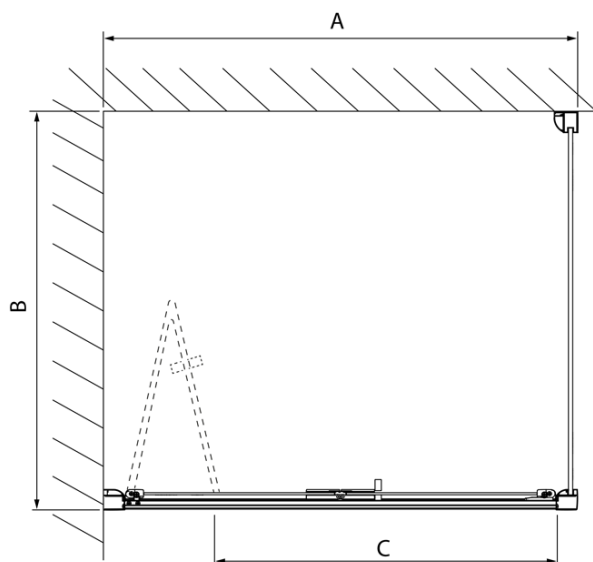

### Rozmiary

Szerokość: 900 mm  
Wysokość: 2000 mm

### Właściwości

Kolor profilu: Chrom - Aluminium polerowane  
Kształt: Drzwi do wnęki  
Typ otwierania: Składane  
Kierunek otwierania: Uniwersalne  
Szerokość wejścia: 675 mm  
Rodzaj szkła: Szkło czyste  
Wykończenie szkła: Antidrop  
Grubość szkła: 4 mm  
Wymiar montażowy od: 870 mm  
Wymiar montażowy do: 910 mm  
Właściwości: Z profilami  
Waga / szt.: 23.99 kg  
Opakowanie: 1 szt.  
Gwarancja: 2 lata

Karta techniczna

Model	A	B
DL2715	770-810	575
DL2815	870-910	675

LUCIS LINE drzwi prysznicowe składane 900mm,  
szkło czyste

Model	A	C
DL2715	770-810	575
DL2815	870-910	675

Model	B
DL3215	670-690
DL3315	770-790
DL3415	870-890
DL3515	970-990