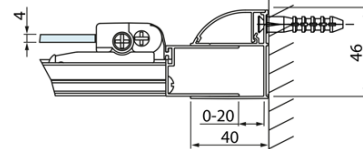

### Rozmiary

Szerokość: 900 mm  
Wysokość: 2000 mm

### Właściwości

Kolor profilu: Chrom - Aluminium polerowane  
Kształt: Drzwi do wnęki  
Typ otwierania: Składane  
Kierunek otwierania: Uniwersalne  
Szerokość wejścia: 675 mm  
Rodzaj szkła: Szkło czyste  
Wykończenie szkła: Antidrop  
Grubość szkła: 4 mm  
Wymiar montażowy od: 870 mm  
Wymiar montażowy do: 910 mm  
Właściwości: Z profilami  
Waga / szt.: 23.99 kg  
Opakowanie: 1 szt.  
Gwarancja: 2 lata

Karta techniczna

Model	A	B
DL2715	770-810	575
DL2815	870-910	675

LUCIS LINE drzwi prysznicowe składane 900mm,  
szkło czyste

Model	A	C
DL2715	770-810	575
DL2815	870-910	675

Model	B
DL3215	670-690
DL3315	770-790
DL3415	870-890
DL3515	970-990