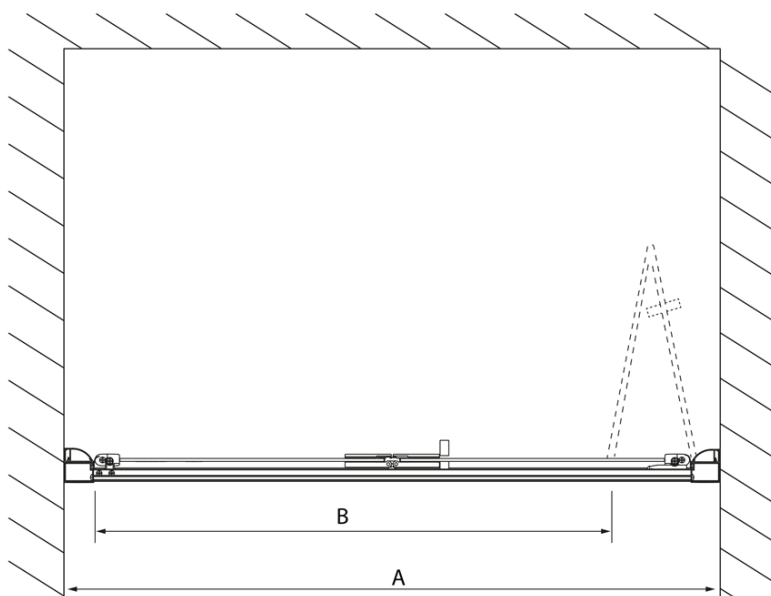

### Rozmiary

Szerokość: 900 mm  
Wysokość: 2000 mm

### Właściwości

Kolor profilu: Chrom - Aluminium polerowane  
Kształt: Drzwi do wnęki  
Typ otwierania: Składane  
Kierunek otwierania: Uniwersalne  
Szerokość wejścia: 675 mm  
Rodzaj szkła: Szkło czyste  
Wykończenie szkła: Antidrop  
Grubość szkła: 4 mm  
Wymiar montażowy od: 870 mm  
Wymiar montażowy do: 910 mm  
Właściwości: Z profilami  
Waga / szt.: 23.99 kg  
Opakowanie: 1 szt.  
Gwarancja: 2 lata

Karta techniczna

Model	A	B
DL2715	770-810	575
DL2815	870-910	675

LUCIS LINE drzwi prysznicowe składane 900mm,  
szkło czyste

Model	A	C
DL2715	770-810	575
DL2815	870-910	675

Model	B
DL3215	670-690
DL3315	770-790
DL3415	870-890
DL3515	970-990