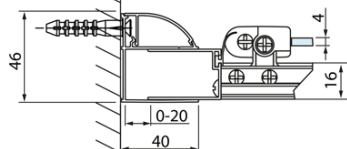

### Rozmiary

Szerokość: 900 mm  
Wysokość: 2000 mm

### Właściwości

Kolor profilu: Chrom - Aluminium polerowane  
Kształt: Drzwi do wnęki  
Typ otwierania: Składane  
Kierunek otwierania: Uniwersalne  
Szerokość wejścia: 675 mm  
Rodzaj szkła: Szkło czyste  
Wykończenie szkła: Antidrop  
Grubość szkła: 4 mm  
Wymiar montażowy od: 870 mm  
Wymiar montażowy do: 910 mm  
Właściwości: Z profilami  
Waga / szt.: 23.99 kg  
Opakowanie: 1 szt.  
Gwarancja: 2 lata

Karta techniczna

Model	A	B
DL2715	770-810	575
DL2815	870-910	675

LUCIS LINE drzwi prysznicowe składane 900mm,  
szkło czyste

Model	A	C
DL2715	770-810	575
DL2815	870-910	675

Model	B
DL3215	670-690
DL3315	770-790
DL3415	870-890
DL3515	970-990