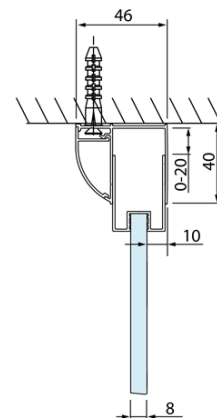

### Rozmiary

Szerokość: 900 mm  
Wysokość: 2000 mm

### Właściwości

Kolor profilu: Chrom - Aluminium polerowane  
Kształt: Drzwi do wnęki  
Typ otwierania: Składane  
Kierunek otwierania: Uniwersalne  
Szerokość wejścia: 675 mm  
Rodzaj szkła: Szkło czyste  
Wykończenie szkła: Antidrop  
Grubość szkła: 4 mm  
Wymiar montażowy od: 870 mm  
Wymiar montażowy do: 910 mm  
Właściwości: Z profilami  
Waga / szt.: 23.99 kg  
Opakowanie: 1 szt.  
Gwarancja: 2 lata

Karta techniczna

Model	A	B
DL2715	770-810	575
DL2815	870-910	675

LUCIS LINE drzwi prysznicowe składane 900mm,  
szkło czyste

Model	A	C
DL2715	770-810	575
DL2815	870-910	675

Model	B
DL3215	670-690
DL3315	770-790
DL3415	870-890
DL3515	970-990