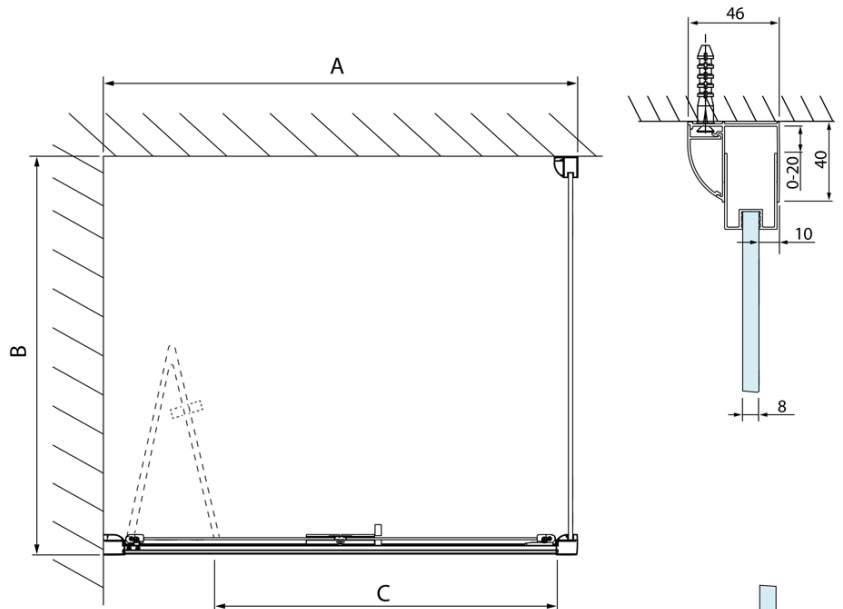

### Rozmiary

Szerokość: 900 mm  
Wysokość: 2000 mm

### Właściwości

Kolor profilu: Chrom - Aluminium polerowane  
Kształt: Drzwi do wnęki  
Typ otwierania: Składane  
Kierunek otwierania: Uniwersalne  
Szerokość wejścia: 675 mm  
Rodzaj szkła: Szkło czyste  
Wykończenie szkła: Antidrop  
Grubość szkła: 4 mm  
Wymiar montażowy od: 870 mm  
Wymiar montażowy do: 910 mm  
Właściwości: Z profilami  
Waga / szt.: 23.99 kg  
Opakowanie: 1 szt.  
Gwarancja: 2 lata

Karta techniczna

Model	A	B
DL2715	770-810	575
DL2815	870-910	675

LUCIS LINE drzwi prysznicowe składane 900mm,  
szkło czyste

Model	A	C
DL2715	770-810	575
DL2815	870-910	675

Model	B
DL3215	670-690
DL3315	770-790
DL3415	870-890
DL3515	970-990