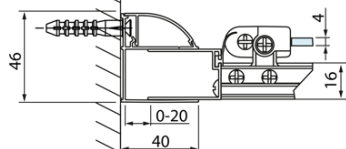

### Rozmiary

Szerokość: 900 mm  
Wysokość: 2000 mm

### Właściwości

Kolor profilu: Chrom - Aluminium polerowane  
Kształt: Drzwi do wnęki  
Typ otwierania: Składane  
Kierunek otwierania: Uniwersalne  
Szerokość wejścia: 675 mm  
Rodzaj szkła: Szkło czyste  
Wykończenie szkła: Antidrop  
Grubość szkła: 4 mm  
Wymiar montażowy od: 870 mm  
Wymiar montażowy do: 910 mm  
Właściwości: Z profilami  
Waga / szt.: 23.99 kg  
Opakowanie: 1 szt.  
Gwarancja: 2 lata

Karta techniczna

Model	A	B
DL2715	770-810	575
DL2815	870-910	675

LUCIS LINE drzwi prysznicowe składane 900mm,  
szkło czyste

Model	A	C
DL2715	770-810	575
DL2815	870-910	675

Model	B
DL3215	670-690
DL3315	770-790
DL3415	870-890
DL3515	970-990