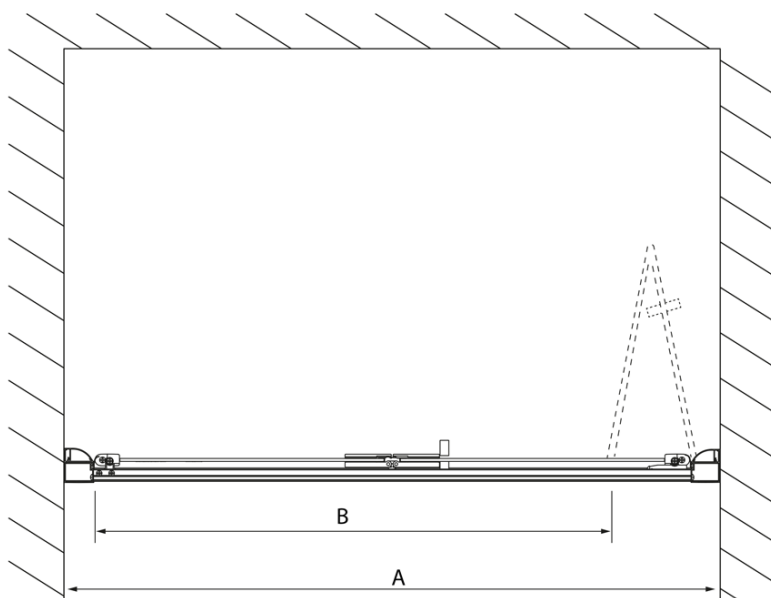

### Rozmiary

Szerokość: 900 mm  
Wysokość: 2000 mm

### Właściwości

Kolor profilu: Chrom - Aluminium polerowane  
Kształt: Drzwi do wnęki  
Typ otwierania: Składane  
Kierunek otwierania: Uniwersalne  
Szerokość wejścia: 675 mm  
Rodzaj szkła: Szkło czyste  
Wykończenie szkła: Antidrop  
Grubość szkła: 4 mm  
Wymiar montażowy od: 870 mm  
Wymiar montażowy do: 910 mm  
Właściwości: Z profilami  
Waga / szt.: 23.99 kg  
Opakowanie: 1 szt.  
Gwarancja: 2 lata

Karta techniczna

Model	A	B
DL2715	770-810	575
DL2815	870-910	675

LUCIS LINE drzwi prysznicowe składane 900mm,  
szkło czyste

Model	A	C
DL2715	770-810	575
DL2815	870-910	675

Model	B
DL3215	670-690
DL3315	770-790
DL3415	870-890
DL3515	970-990