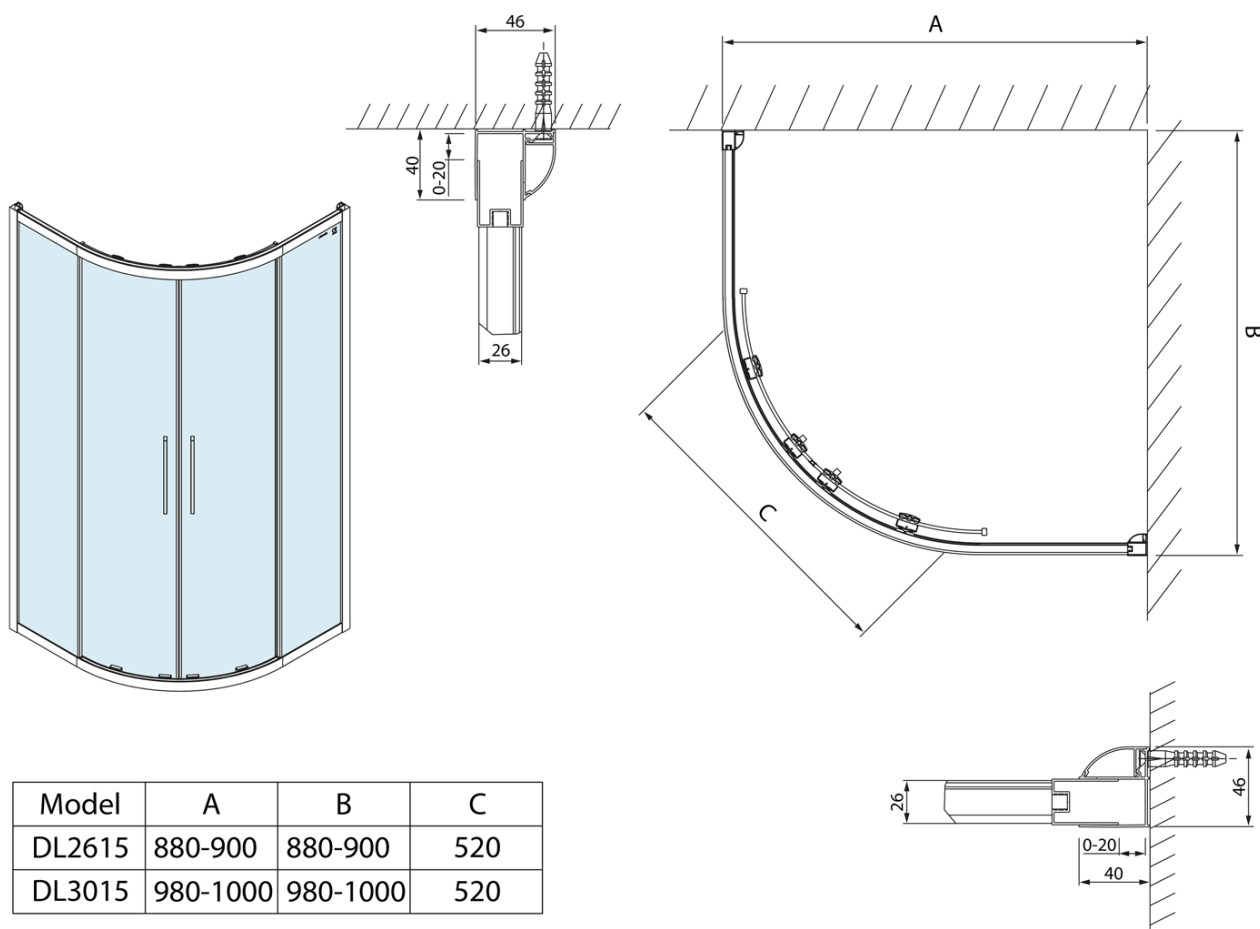

**LUCIS LINE kabina prysznicowa półokrągła
900x900mm, R550 szkło czyste**

Kod: DL2615

Podstawowe informacje

Marka: Polysan
Seria: LUCIS LINE

Rozmiary

Szerokość: 900 mm
Wysokość: 2000 mm
Głębokość: 900 mm

Właściwości

Kolor profilu: Chrom - Aluminium polerowane
Kształt: Kabiny prysznicowe półokrągłe
Typ otwierania: Przesuwne
Szerokość wejścia: 520 mm
Rodzaj szkła: Szkło czyste
Wykończenie szkła: Antidrop
Grubość szkła: 6 mm
Promień: R550
Właściwości: Z profilami
Waga / szt.: 49.99 kg
Opakowanie: 1 szt.
Gwarancja: 2 lata

LUCIS LINE kabina prysznicowa półokrągła
900x900mm, R550 szkło czyste

Karta techniczna

Model	A	B	C
DL2615	880-900	880-900	520
DL3015	980-1000	980-1000	520