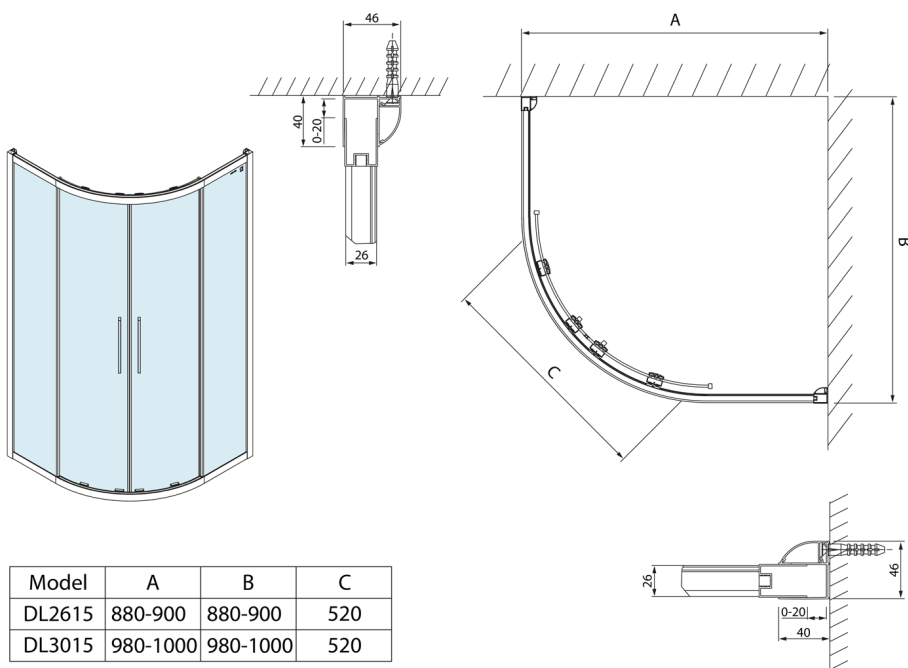

LUCIS LINE kabina prysznicowa półokrągła 900x900mm, R550 szkło czyste

Kod: DL2615

Rozmiary

Szerokość: 900 mm
Wysokość: 2000 mm
Głębokość: 900 mm

Właściwości

Gwarancja: 2 lata

Karta techniczna

Model	A	B	C
DL2615	880-900	880-900	520
DL3015	980-1000	980-1000	520