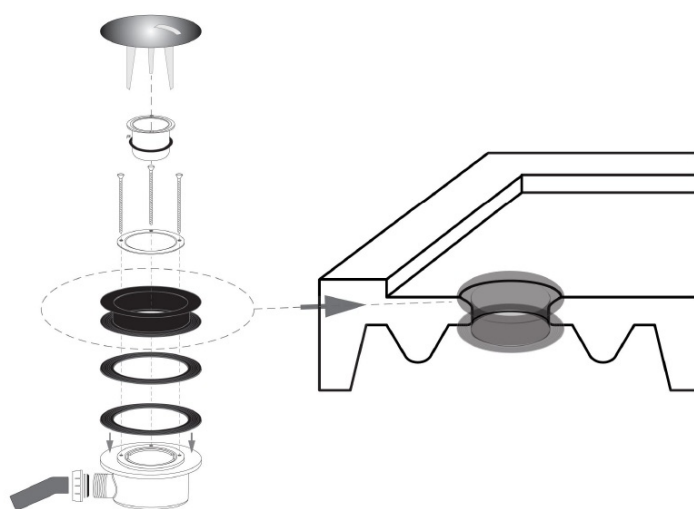

RETRO syfon do brodzików, średnica 90mm, DN40, korek brąz

Kod: 905693

Rozmiary

Wysokość: 75 mm

Właściwości

Kolor: Brąz

Materiał: Plastik

Gwarancja: 2 lata

Karta techniczna

9056 Piletta sifonata per piatti doccia foro Ø 90
Shower tray drain plug Ø 90