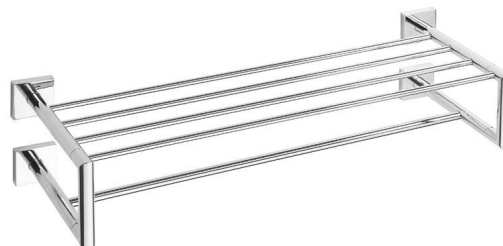

**X-SQUARE półka na ręczniki z relingiem**  
**650x155x255mm, chrom**

**Kod:** XQ412

**Podstawowe informacje**

**Marka:** Sapho  
**Seria:** X-SQUARE

**Rozmiary**

**Długość:** 620 mm  
**Szerokość:** 620 mm  
**Wysokość:** 160 mm  
**Głębokość:** 225 mm

**Właściwości**

**Kolor:** Chrom  
**Materiał:** Mosiądz  
**Kształt:** Kanciaste  
**Rodzaj:** Wieszak na ręczniki: z półką  
**Instalacja:** Wiercenie  
**Waga / szt.:** 1.343 kg  
**Opakowanie:** 1 szt.  
**Gwarancja:** 10 lat

**X-SQUARE** półka na ręczniki z relingiem  
650x155x255mm, chrom

**Karta techniczna**