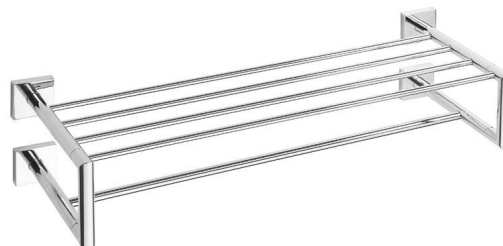

X-SQUARE półka na ręczniki z relingiem
650x155x255mm, chrom

Kod: XQ412

Podstawowe informacje

Marka: Sapho
Seria: X-SQUARE

Rozmiary

Długość: 620 mm
Szerokość: 620 mm
Wysokość: 160 mm
Głębokość: 225 mm

Właściwości

Kolor: Chrom
Materiał: Mosiądz
Kształt: Kanciaste
Rodzaj: Wieszak na ręczniki: z półką
Instalacja: Wiercenie
Waga / szt.: 1.343 kg
Opakowanie: 1 szt.
Gwarancja: 10 lat

X-SQUARE półka na ręczniki z relingiem
650x155x255mm, chrom