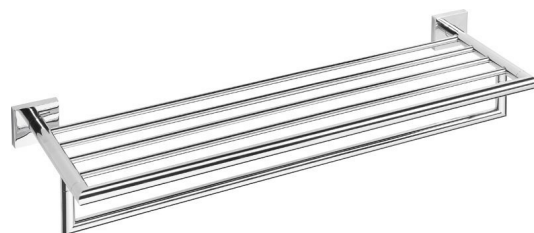

**X-SQUARE półka na ręczniki z relingiem**  
**655x110x215mm, chrom**

**Kod:** XQ601

**Podstawowe informacje**

**Marka:** Sapho  
**Seria:** X-SQUARE

**Rozmiary**

**Długość:** 655 mm  
**Szerokość:** 655 mm  
**Wysokość:** 106 mm  
**Głębokość:** 215 mm

**Właściwości**

**Kolor:** Chrom  
**Materiał:** Mosiądz  
**Kształt:** Kanciaste  
**Rodzaj:** Wieszak na ręczniki: z półką  
**Instalacja:** Wiercenie  
**Waga / szt.:** 1.82 kg  
**Opakowanie:** 1 szt.  
**Gwarancja:** 10 lat

X-SQUARE półka na ręczniki z relingiem  
655x110x215mm, chrom

Karta techniczna