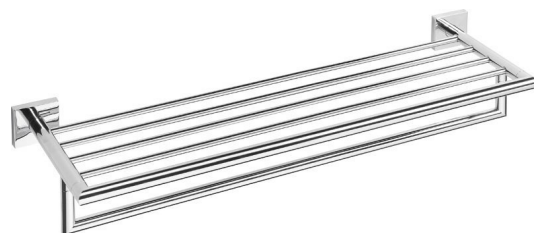

X-SQUARE półka na ręczniki z relingiem
655x110x215mm, chrom

Kod: XQ601

Podstawowe informacje

Marka: Sapho
Seria: X-SQUARE

Rozmiary

Długość: 655 mm
Szerokość: 655 mm
Wysokość: 106 mm
Głębokość: 215 mm

Właściwości

Kolor: Chrom
Materiał: Mosiądz
Kształt: Kanciaste
Rodzaj: Wieszak na ręczniki: z półką
Instalacja: Wiercenie
Waga / szt.: 1.82 kg
Opakowanie: 1 szt.
Gwarancja: 10 lat

X-SQUARE półka na ręczniki z relingiem
655x110x215mm, chrom