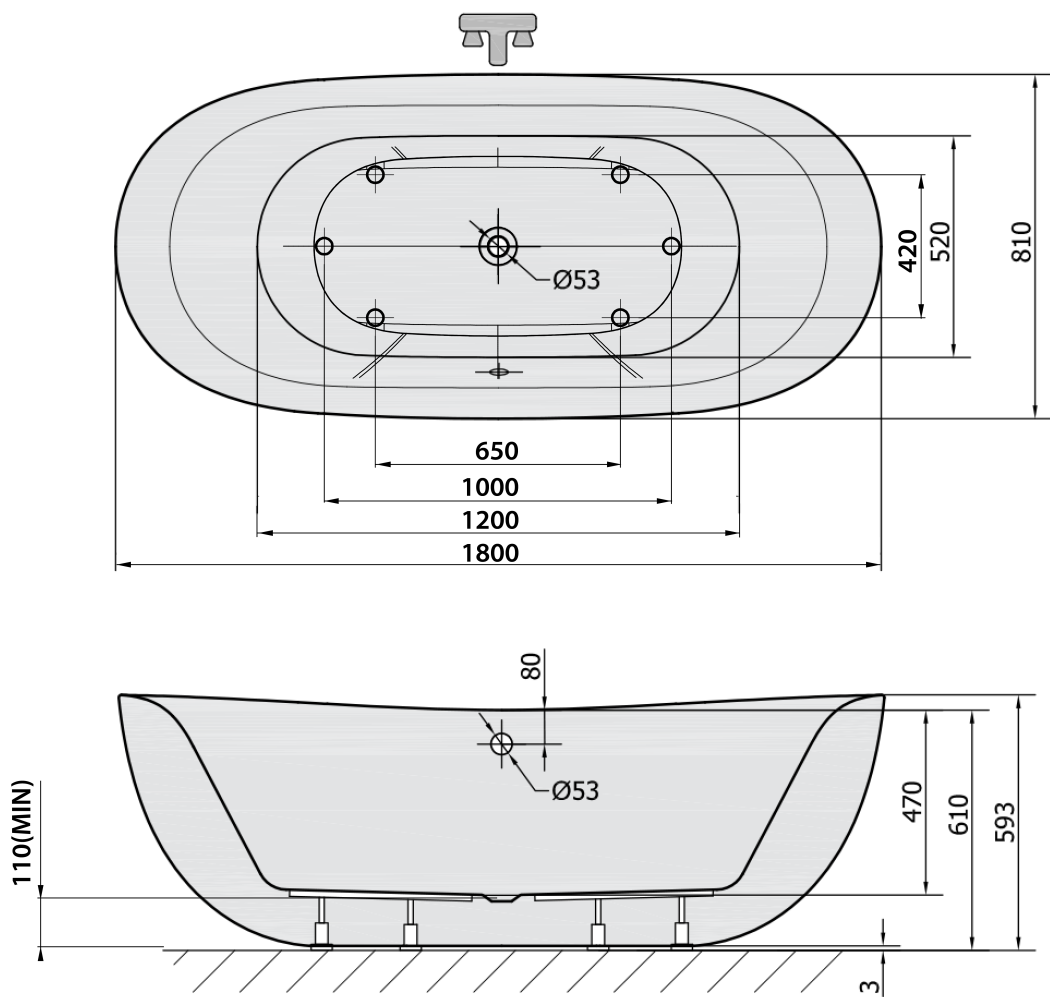

Kod: 69611

Podstawowe informacje

Marka: Polysan

Rozmiary

Długość: 1800 mm

Szerokość: 810 mm

Wysokość: 580 mm

Objętość: 234 l

Właściwości

Kolor: Biały

Materiał: Gelcoat

Kształt: Wolnostojąca

Instalacja: Wolnostojąca / przyścienna

Średnica odpływu: 52 mm

Opakowanie nie zawiera: Zestaw odpływowy

Waga / szt.: 52.0 kg

Opakowanie: 1 szt.

Gwarancja: 2 lata

Polecamy dokupić

1 szt. Syfon 6/4", wysokość 42mm, DN40 (Kod: 71712)

1 szt. Zestaw odpływowy z korkiem automatycznym, długość 775mm, korek 72mm, chrom (Kod: 71681)

Karta techniczna

VOLUME 234L