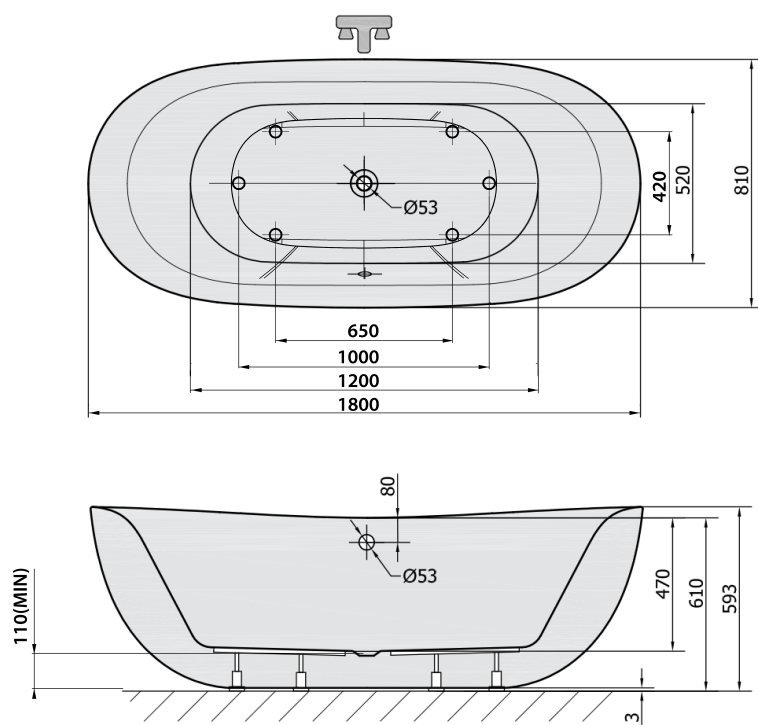

ZASU wanna wolnostojąca 180x81x58cm, biały

Kod: 69611

Rozmiary

Długość: 1800 mm
Szerokość: 810 mm
Wysokość: 580 mm
Objętość: 234 l

Właściwości

Kolor: Biały
Materiał: Gelcoat
Gwarancja: 2 lata

Karta techniczna

VOLUME 234L