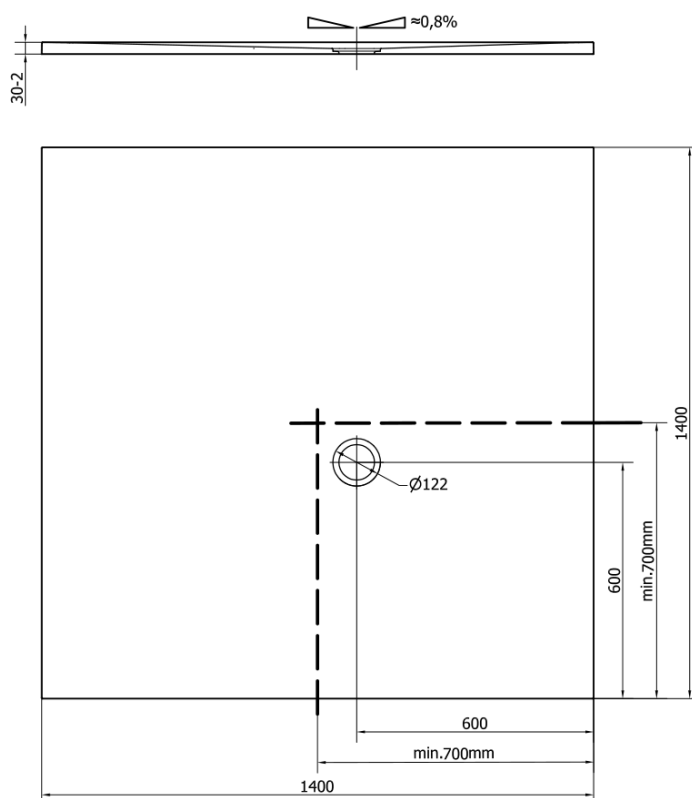

Karta techniczna