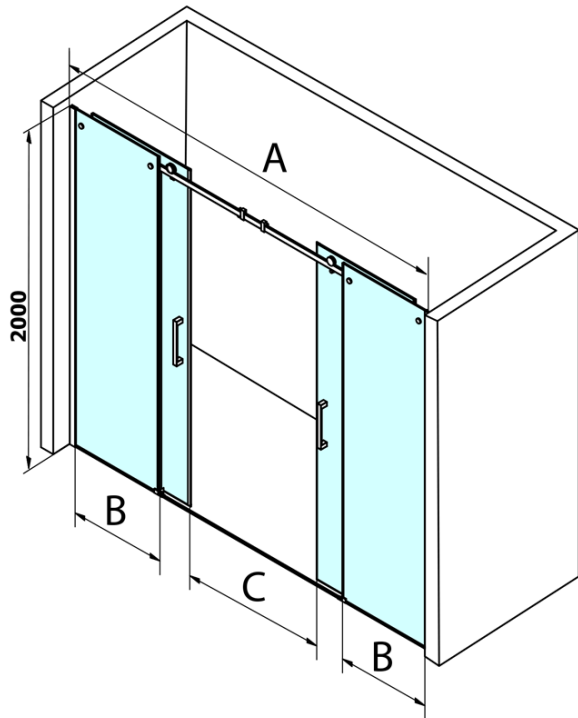

Kod: GD4810

Podstawowe informacje

Marka: Gelco
Seria: DRAGON

Rozmiary

Szerokość: 1800 mm
Wysokość: 2000 mm

Właściwości

Kolor profilu: Chrom - Aluminium polerowane
Kształt: Drzwi do wnęki
Typ otwierania: Przesuwne
Szerokość wejścia: 665 mm
Rodzaj szkła: Szkło czyste
Wykończenie szkła: Coated glass
Grubość szkła: 8 mm
Wymiar montażowy od: 1780 mm
Wymiar montażowy do: 1820 mm
Właściwości: Bezprofilowe
Waga / szt.: 83.257 kg
Opakowanie: 2 szt.
Gwarancja: 3 lata

Części zamienne

Zestaw uszczelek magnetycznych, 45°, szkło 8mm i profil, 2000mm (Kod: NDGD03)

DRAGON zestaw montażowy (Kod: NDGD04)

Uszczelka dolna do drzwi prysznicowych, szkło 8mm, 1000mm (Kod: NDGD02)

DRAGON rękojeść (Kod: NDGD-MADLO)

ALTIS/ROLLS/DRAGON Zestaw zaślepek na śruby (Kod: NDAL03)

Zestaw uszczelek pionowych do szkła 8/8mm, 2000mm (Kod: NDGD01)

Karta techniczna

MODEL	A	B	C
GD4870	1680-1720	430	665
GD4810	1780-1820	480	665