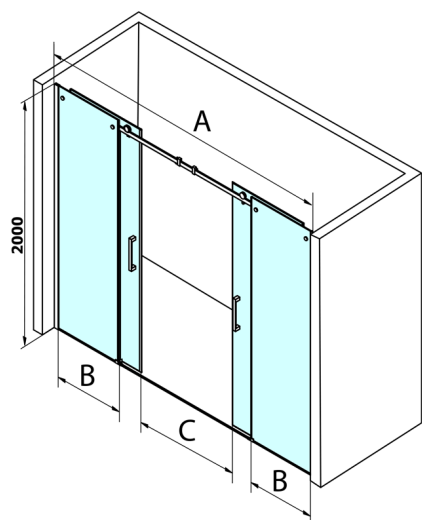

DRAGON drzwi prysznicowe 1800mm, szkło czyste

Kod: GD4810

Rozmiary

Szerokość: 1800 mm

Wysokość: 2000 mm

Właściwości

Gwarancja: 3 lata

Karta techniczna

MODEL	A	B	C
GD4870	1680-1720	430	665
GD4810	1780-1820	480	665