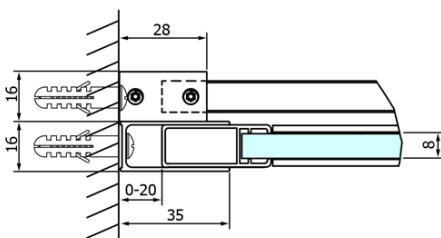

Karta techniczna

MODEL	A	B	C
GD4611	1020-1110	510	420
GD4612	1120-1210	560	470
GD4613	1220-1310	610	520
GD4614	1320-1410	660	570
GD4615	1420-1510	710	620
GD4616	1520-1610	760	670