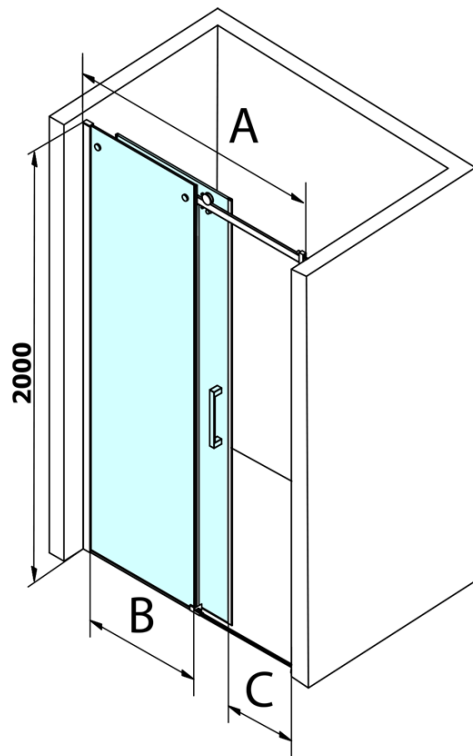

Karta techniczna

MODEL	A	B	C
GD4611	1020-1110	510	420
GD4612	1120-1210	560	470
GD4613	1220-1310	610	520
GD4614	1320-1410	660	570
GD4615	1420-1510	710	620
GD4616	1520-1610	760	670