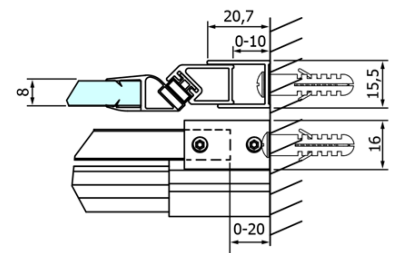

Karta techniczna

MODEL	A	B	C
GD4611	1020-1110	510	420
GD4612	1120-1210	560	470
GD4613	1220-1310	610	520
GD4614	1320-1410	660	570
GD4615	1420-1510	710	620
GD4616	1520-1610	760	670