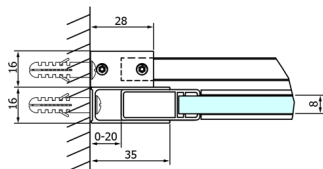

DRAGON drzwi prysznicowe 1500mm, szkło czyste

Kod: GD4615

Rozmiary

Szerokość: 1500 mm

Wysokość: 2000 mm

Właściwości

Gwarancja: 3 lata

Karta techniczna

MODEL	A	B	C
GD4611	1020-1110	510	420
GD4612	1120-1210	560	470
GD4613	1220-1310	610	520
GD4614	1320-1410	660	570
GD4615	1420-1510	710	620
GD4616	1520-1610	760	670

MODEL	A	C	D
GD4611	1020-1110	510	420
GD4612	1120-1210	560	470
GD4613	1220-1310	610	520
GD4614	1320-1410	660	570
GD4615	1420-1510	710	620
GD4616	1520-1610	760	670