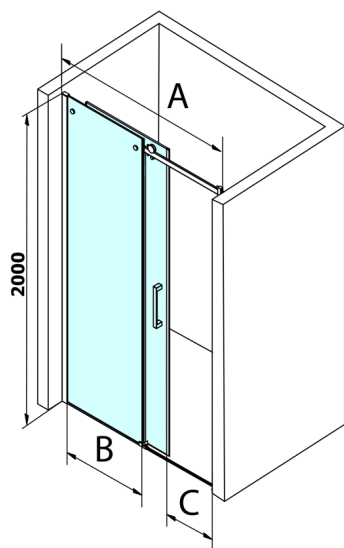

DRAGON drzwi prysznicowe 1500mm, szkło czyste

Kod: GD4615

Rozmiary

Szerokość: 1500 mm

Wysokość: 2000 mm

Właściwości

Gwarancja: 3 lata

Karta techniczna

MODEL	A	B	C
GD4611	1020-1110	510	420
GD4612	1120-1210	560	470
GD4613	1220-1310	610	520
GD4614	1320-1410	660	570
GD4615	1420-1510	710	620
GD4616	1520-1610	760	670

MODEL	A	C	D
GD4611	1020-1110	510	420
GD4612	1120-1210	560	470
GD4613	1220-1310	610	520
GD4614	1320-1410	660	570
GD4615	1420-1510	710	620
GD4616	1520-1610	760	670