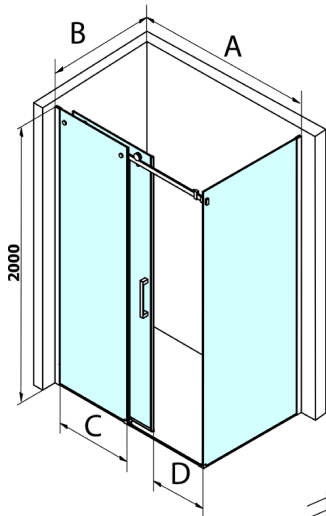

DRAGON drzwi prysznicowe 1500mm, szkło czyste

Kod: GD4615

Rozmiary

Szerokość: 1500 mm

Wysokość: 2000 mm

Właściwości

Gwarancja: 3 lata

Karta techniczna

MODEL	A	B	C
GD4611	1020-1110	510	420
GD4612	1120-1210	560	470
GD4613	1220-1310	610	520
GD4614	1320-1410	660	570
GD4615	1420-1510	710	620
GD4616	1520-1610	760	670

MODEL	A	C	D
GD4611	1020-1110	510	420
GD4612	1120-1210	560	470
GD4613	1220-1310	610	520
GD4614	1320-1410	660	570
GD4615	1420-1510	710	620
GD4616	1520-1610	760	670