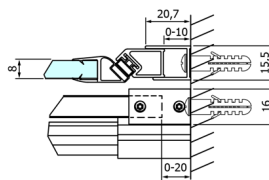

DRAGON drzwi prysznicowe 1500mm, szkło czyste

Kod: GD4615

Rozmiary

Szerokość: 1500 mm

Wysokość: 2000 mm

Właściwości

Gwarancja: 3 lata

Karta techniczna

MODEL	A	B	C
GD4611	1020-1110	510	420
GD4612	1120-1210	560	470
GD4613	1220-1310	610	520
GD4614	1320-1410	660	570
GD4615	1420-1510	710	620
GD4616	1520-1610	760	670

MODEL	A	C	D
GD4611	1020-1110	510	420
GD4612	1120-1210	560	470
GD4613	1220-1310	610	520
GD4614	1320-1410	660	570
GD4615	1420-1510	710	620
GD4616	1520-1610	760	670