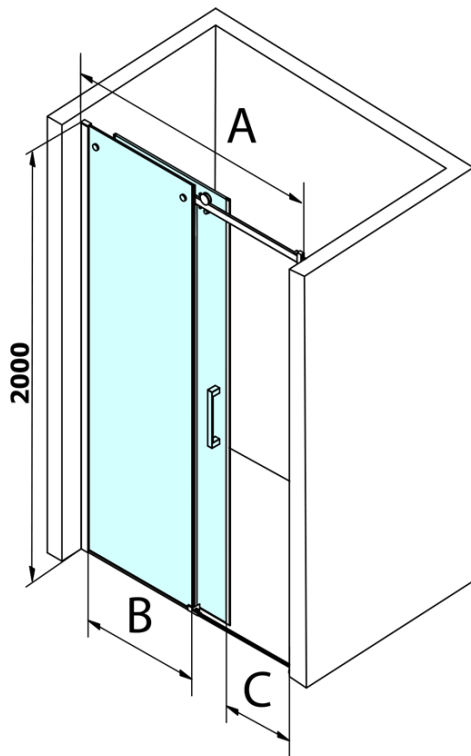

Karta techniczna

MODEL	A	B	C
GD4611	1020-1110	510	420
GD4612	1120-1210	560	470
GD4613	1220-1310	610	520
GD4614	1320-1410	660	570
GD4615	1420-1510	710	620
GD4616	1520-1610	760	670