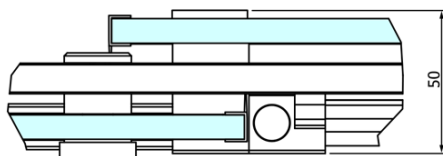

Karta techniczna

MODEL	A	B	C
GD4611	1020-1110	510	420
GD4612	1120-1210	560	470
GD4613	1220-1310	610	520
GD4614	1320-1410	660	570
GD4615	1420-1510	710	620
GD4616	1520-1610	760	670