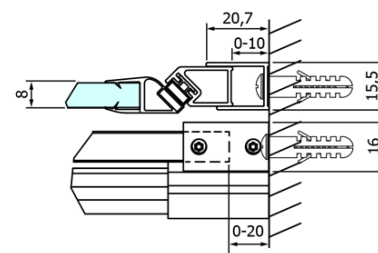

Kod: GD4611

Podstawowe informacje

Marka: Gelco
Seria: DRAGON

Rozmiary

Szerokość: 1100 mm
Wysokość: 2000 mm

Właściwości

Kolor profilu: Chrom - Aluminium polerowane
Kształt: Drzwi do wnęki
Typ otwierania: Przesuwne
Kierunek otwierania: Uniwersalne
Szerokość wejścia: 420 mm
Rodzaj szkła: Szkło czyste
Wykończenie szkła: Coated glass
Grubość szkła: 8 mm
Wymiar montażowy od: 1020 mm
Wymiar montażowy do: 1110 mm
Właściwości: Bezprofilowe
Waga / szt.: 51.0 kg
Opakowanie: 1 szt.
Gwarancja: 3 lata

Części zamienne

ALTIS/ROLLS/DRAGON Zestaw zaślepek na śruby (Kod: NDAL03)
DRAGON (Kod: NDGD05)
DRAGON, FONDURA, ALTIS uszczelka dolna, 1000 mm (Kod: NDGD02)
DRAGON zestaw montażowy (Kod: NDGD04)
FONDURA, ONE listwa progowa 1000 mm ze zaślepkami (Kod: NDAL05)
DRAGON uszczelka magnetyczna (Kod: NDGD03)
DRAGON rękojeść (Kod: NDGD-MADLO)

Karta techniczna

MODEL	A	B	C
GD4611	1020-1110	510	420
GD4612	1120-1210	560	470
GD4613	1220-1310	610	520
GD4614	1320-1410	660	570
GD4615	1420-1510	710	620
GD4616	1520-1610	760	670

MODEL	A	C	D
GD4611	1020-1110	510	420
GD4612	1120-1210	560	470
GD4613	1220-1310	610	520
GD4614	1320-1410	660	570
GD4615	1420-1510	710	620
GD4616	1520-1610	760	670