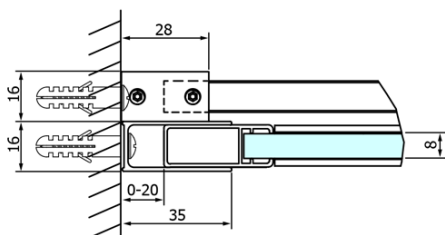

Kod: GD4611

Podstawowe informacje

Marka: Gelco
Seria: DRAGON

Rozmiary

Szerokość: 1100 mm
Wysokość: 2000 mm

Właściwości

Kolor profilu: Chrom - Aluminium polerowane
Kształt: Drzwi do wnęki
Typ otwierania: Przesuwne
Kierunek otwierania: Uniwersalne
Szerokość wejścia: 420 mm
Rodzaj szkła: Szkło czyste
Wykończenie szkła: Coated glass
Grubość szkła: 8 mm
Wymiar montażowy od: 1020 mm
Wymiar montażowy do: 1110 mm
Właściwości: Bezprofilowe
Waga / szt.: 51.0 kg
Opakowanie: 1 szt.
Gwarancja: 3 lata

Części zamienne

ALTIS/ROLLS/DRAGON Zestaw zaślepek na śruby (Kod: NDAL03)
DRAGON (Kod: NDGD05)
DRAGON, FONDURA, ALTIS uszczelka dolna, 1000 mm (Kod: NDGD02)
DRAGON zestaw montażowy (Kod: NDGD04)
FONDURA, ONE listwa progowa 1000 mm ze zaślepkami (Kod: NDAL05)
DRAGON uszczelka magnetyczna (Kod: NDGD03)
DRAGON rękojeść (Kod: NDGD-MADLO)

Karta techniczna

MODEL	A	B	C
GD4611	1020-1110	510	420
GD4612	1120-1210	560	470
GD4613	1220-1310	610	520
GD4614	1320-1410	660	570
GD4615	1420-1510	710	620
GD4616	1520-1610	760	670

MODEL	A	C	D
GD4611	1020-1110	510	420
GD4612	1120-1210	560	470
GD4613	1220-1310	610	520
GD4614	1320-1410	660	570
GD4615	1420-1510	710	620
GD4616	1520-1610	760	670