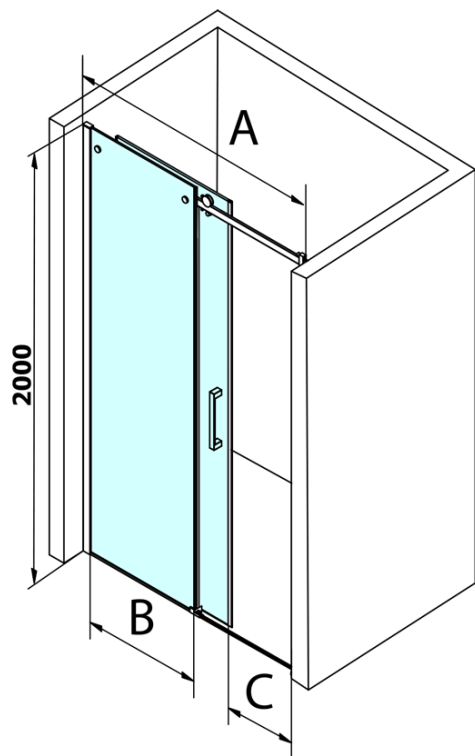

Karta techniczna

MODEL	A	B	C
GD4611	1020-1110	510	420
GD4612	1120-1210	560	470
GD4613	1220-1310	610	520
GD4614	1320-1410	660	570
GD4615	1420-1510	710	620
GD4616	1520-1610	760	670