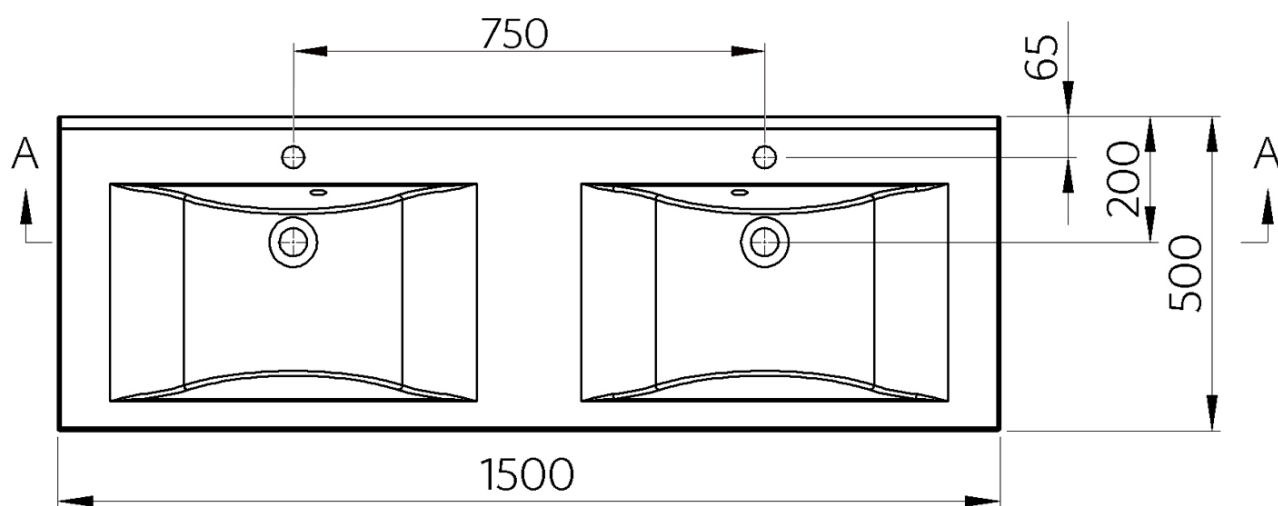

FLAVIA umywalka kompozytowa podwójna 150x50cm,
biała

SAPHO

Karta techniczna