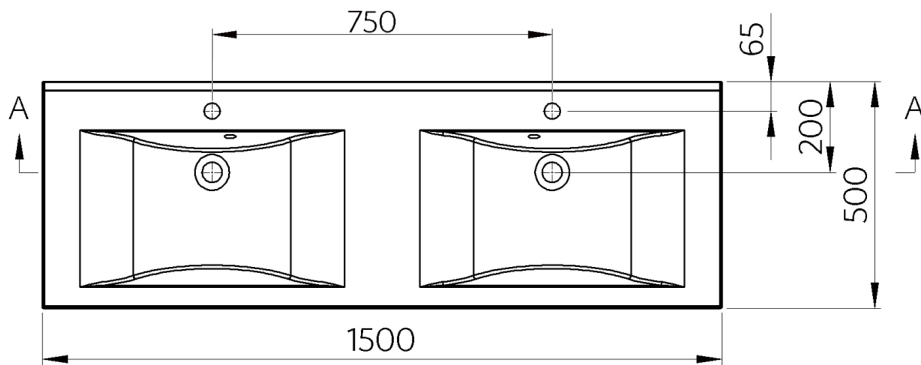

Karta techniczna