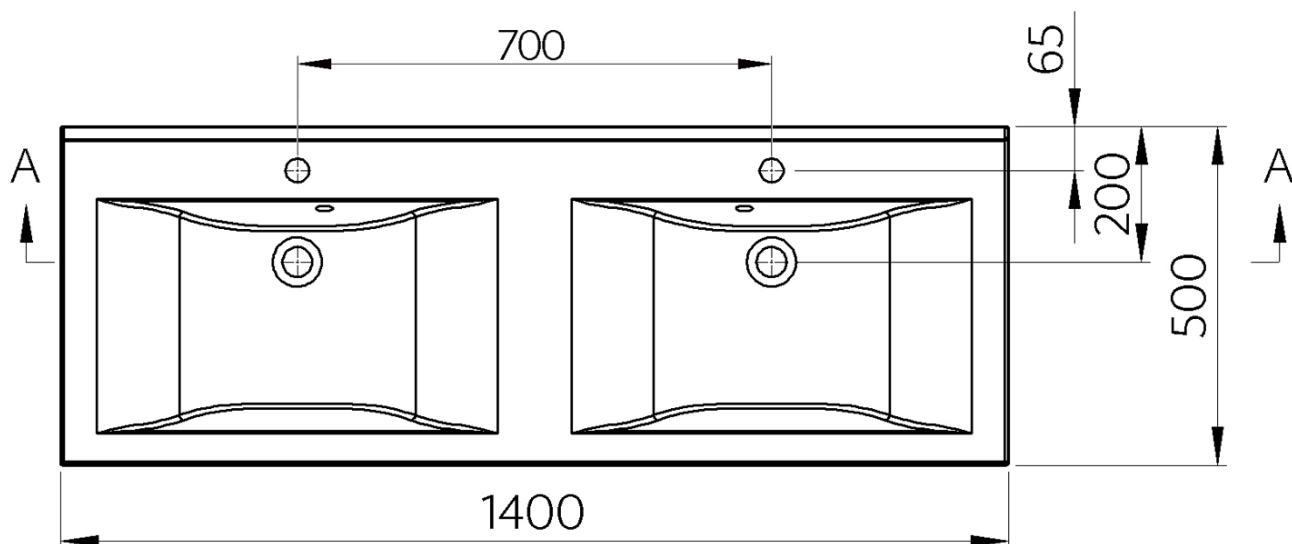

FLAVIA umywalka kompozytowa podwójna 140x50cm, biała

Kod: 68141

Podstawowe informacje

Marka: Sapho
Seria: FLAVIA

Rozmiary

Szerokość: 1400 mm
Głębokość: 500 mm

Właściwości

Kolor: Biały
Materiał: Kompozyt
Instalacja: Zawieszenie na ścianie - konsola
Typ umywalki: Umywalka podwójna
Ilość otworów na baterię: 2 otwory
Przelew: TAK
Kształt: Prostokątny
Opakowanie zawiera: Zestaw odpływowy
Waga / szt.: 31.81 kg
Opakowanie: 1 szt.
Gwarancja: 2 lata

Polecamy dokupić

2 szt. Wspornik 490x150x25 mm, chrom, 1 szt (Kod: 30390)

Części zamienne

Zestaw przelewowy do zlewozmywaków z lanego marmuru (Kod: ND3032)

Karta techniczna

A-A