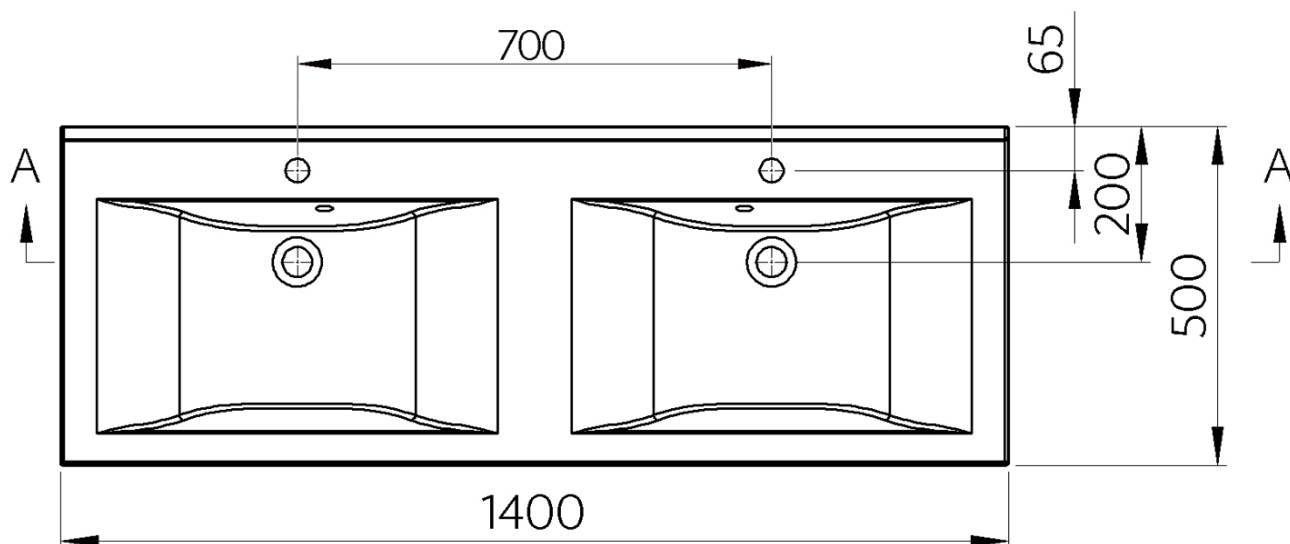

FLAVIA umywalka kompozytowa podwójna 140x50cm, biała

Kod: 68141

Podstawowe informacje

Marka: Sapho
Seria: FLAVIA

Rozmiary

Szerokość: 1400 mm
Głębokość: 500 mm

Właściwości

Kolor: Biały
Materiał: Kompozyt
Instalacja: Zawieszenie na ścianie - konsola
Typ umywalki: Umywalka podwójna
Ilość otworów na baterię: 2 otwory
Przelew: TAK
Kształt: Prostokątny
Opakowanie zawiera: Zestaw odpływowy
Waga / szt.: 31.81 kg
Opakowanie: 1 szt.
Gwarancja: 2 lata

Polecamy dokupić

2 szt. Wspornik 490x150x25 mm, chrom, 1 szt (Kod: 30390)

Części zamienne

Zestaw przelewowy do zlewozmywaków z lanego marmuru (Kod: ND3032)

Karta techniczna

A-A