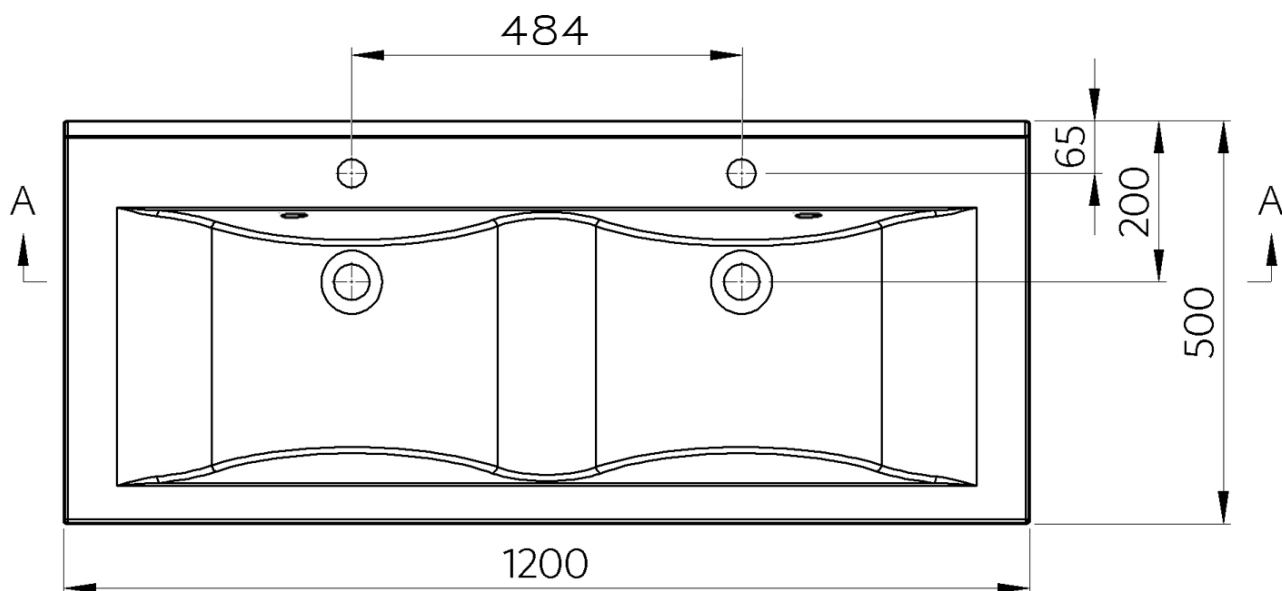

FLAVIA umywalka kompozytowa podwójna 120x50cm, biała

Kod: 68121

Podstawowe informacje

Marka: Sapho
Seria: FLAVIA

Rozmiary

Szerokość: 1200 mm
Głębokość: 500 mm

Właściwości

Kolor: Biały
Materiał: Kompozyt
Instalacja: Zawieszenie na ścianie - konsola
Typ umywalki: Umywalka podwójna
Ilość otworów na baterię: 2 otwory
Przelew: TAK
Kształt: Prostokątny
Opakowanie zawiera: Zestaw odpływowy
Waga / szt.: 28.69 kg
Opakowanie: 1 szt.
Gwarancja: 2 lata

Polecamy dokupić

2 szt. Wspornik 490x150x25 mm, chrom, 1 szt (Kod: 30390)

Części zamienne

Zestaw przelewowy do zlewozmywaków z łanego marmuru (Kod: ND3032)

Karta techniczna

A-A