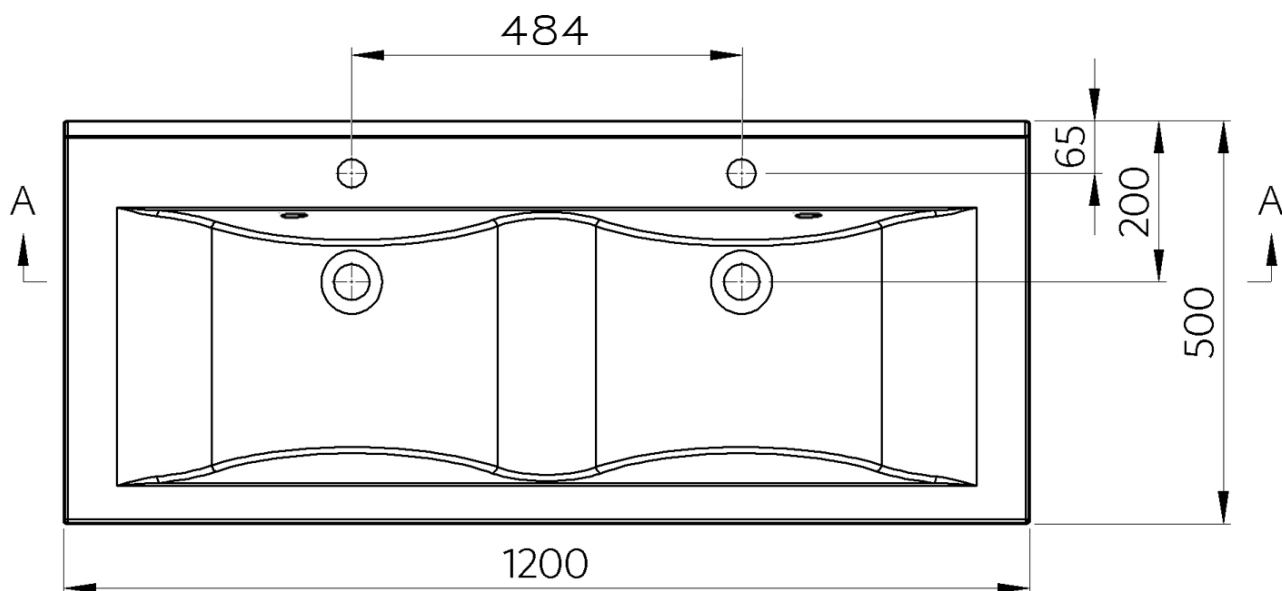

FLAVIA umywalka kompozytowa podwójna 120x50cm, biała

Kod: 68121

Podstawowe informacje

Marka: Sapho
Seria: FLAVIA

Rozmiary

Szerokość: 1200 mm
Głębokość: 500 mm

Właściwości

Kolor: Biały
Materiał: Kompozyt
Instalacja: Zawieszenie na ścianie - konsola
Typ umywalki: Umywalka podwójna
Ilość otworów na baterię: 2 otwory
Przelew: TAK
Kształt: Prostokątny
Opakowanie zawiera: Zestaw odpływowy
Waga / szt.: 28.69 kg
Opakowanie: 1 szt.
Gwarancja: 2 lata

Polecamy dokupić

2 szt. Wspornik 490x150x25 mm, chrom, 1 szt (Kod: 30390)

Części zamienne

Zestaw przelewowy do zlewozmywaków z lanego marmuru (Kod: ND3032)

Karta techniczna

A-A