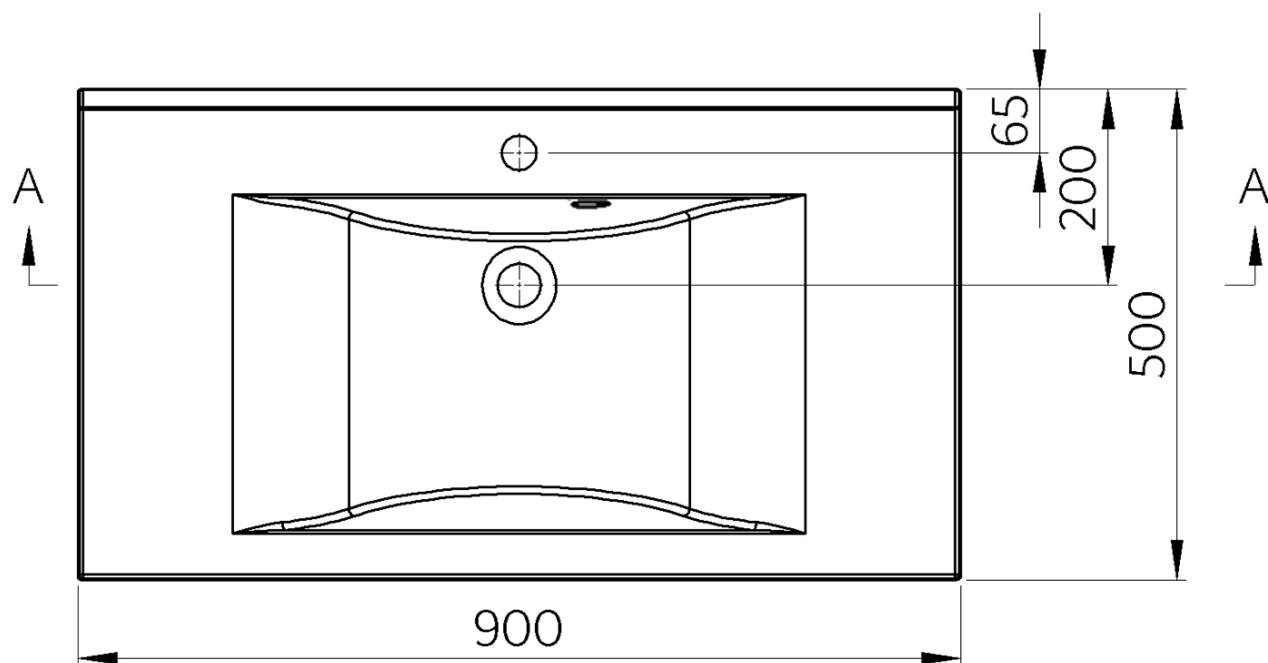

Kod: 68091

Podstawowe informacje

Marka: Sapho
Seria: FLAVIA

Rozmiary

Szerokość: 900 mm
Głębokość: 500 mm

Właściwości

Kolor: Biały
Materiał: Kompozyt
Instalacja: Zawieszenie na ścianie - konsola
Typ umywalki: Umywalka
Ilość otworów na baterię: 1 otwór
Przelew: TAK
Kształt: Prostokątny
Opakowanie zawiera: Zestaw odpływowy
Waga / szt.: 21.07 kg
Opakowanie: 1 szt.
Gwarancja: 2 lata

Polecamy dokupić

2 szt. Wspornik 490x150x25 mm, chrom, 1 szt (Kod: 30390)

Części zamienne

Zestaw przelewowy do zlewozmywaków z lanego marmuru (Kod: ND3032)

Karta techniczna

A-A