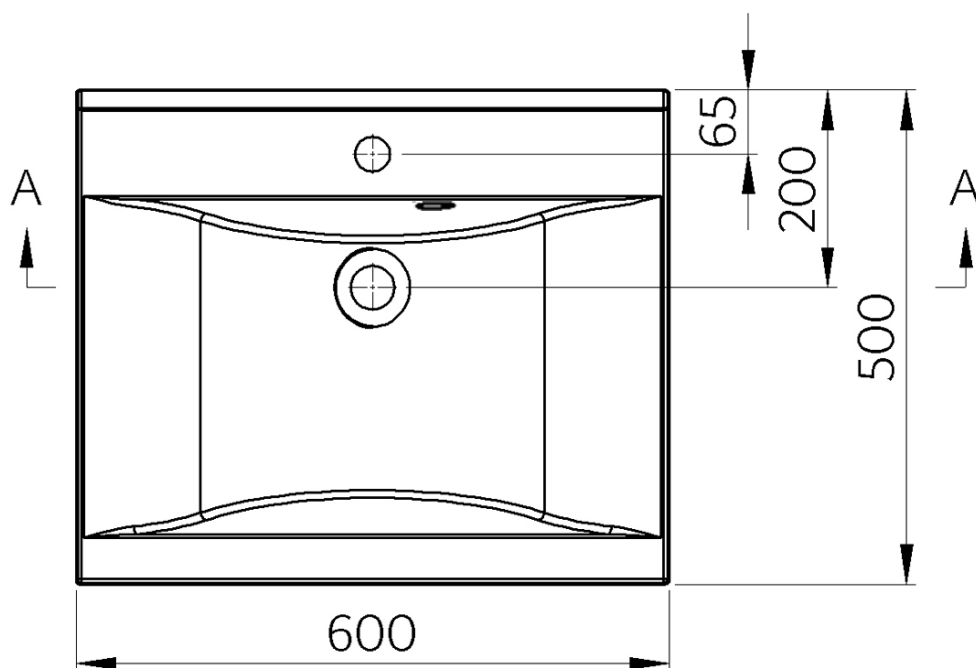

Kod: 68061

Podstawowe informacje

Marka: Sapho
Seria: FLAVIA

Rozmiary

Szerokość: 600 mm
Głębokość: 500 mm

Właściwości

Kolor: Biały
Materiał: Kompozyt
Instalacja: Do postawienia, Zawieszenie na ścianie - konsola
Typ umywalki: Umywalka
Ilość otworów na baterię: 1 otwór
Przelew: TAK
Kształt: Prostokątny
Opakowanie zawiera: Zestaw odpływowy
Waga / szt.: 16.71 kg
Opakowanie: 1 szt.
Gwarancja: 2 lata

Polecamy dokupić

2 szt. Wspornik 490x150x25 mm, chrom, 1 szt (Kod: 30390)

Części zamienne

Zestaw przelewowy do zlewozmywaków z łanego marmuru (Kod: ND3032)

Karta techniczna

A-A