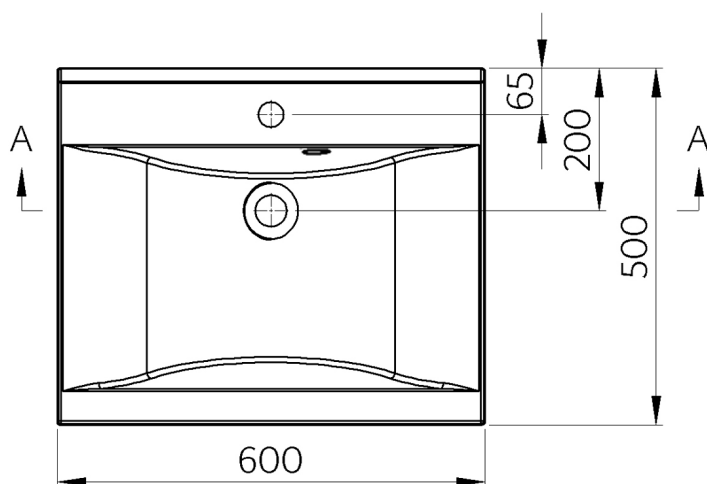

Karta techniczna