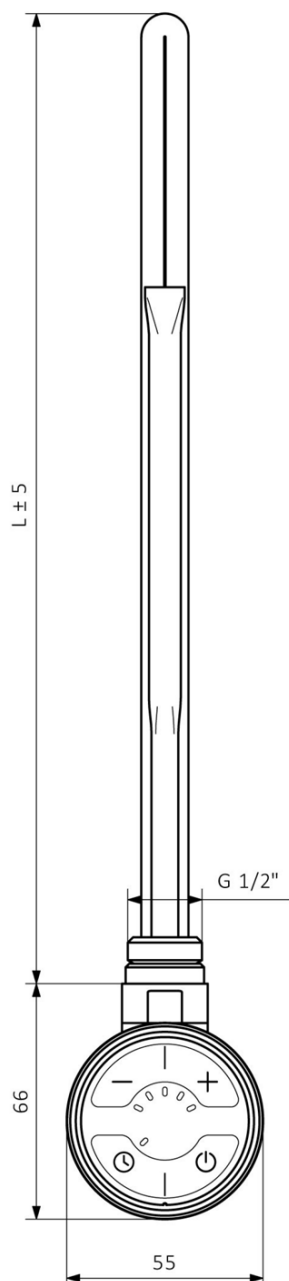

Kod: MOA-C-600

Podstawowe informacje

Marka: Sapho

Seria: MOA

Właściwości

Kolor: Chrom

Moc: 600 W

Stopień ochrony: IPx5

Wyposażenie: Termostat

Waga / szt.: 0.71 kg

Opakowanie: 1 szt.

Gwarancja: 2 lata

Karta techniczna

MOA	
Výkon (W)	Délka L (mm)
200	275
300	300
400	335
600	365
800	475