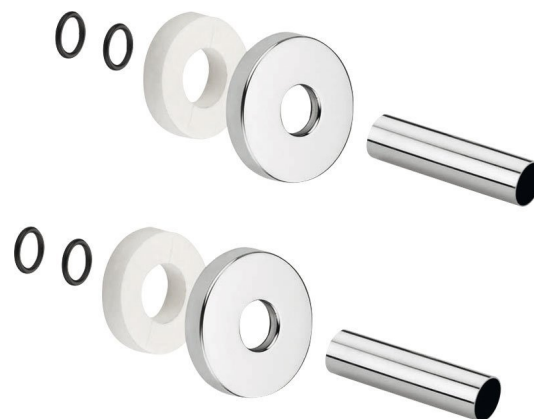

Kod: CP6535

Podstawowe informacje

Marka: Sapho

Rozmiary

Szerokość: 55 mm

Wysokość: 55 mm

Głębokość: 5 mm

Właściwości

Kolor: Stal nierdzewna szczotkowana

Waga / zestaw: 0.11 kg

Opakowanie: 1 szt.

Gwarancja: 2 lata

Karta techniczna