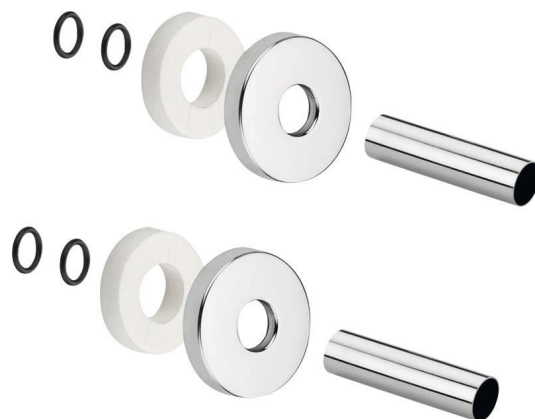

Kod: CP6535

Podstawowe informacje

Marka: Sapho

Rozmiary

Szerokość: 55 mm

Wysokość: 55 mm

Głębokość: 5 mm

Właściwości

Kolor: Stal nierdzewna szczotkowana

Waga / zestaw: 0.11 kg

Opakowanie: 1 szt.

Gwarancja: 2 lata

Karta techniczna