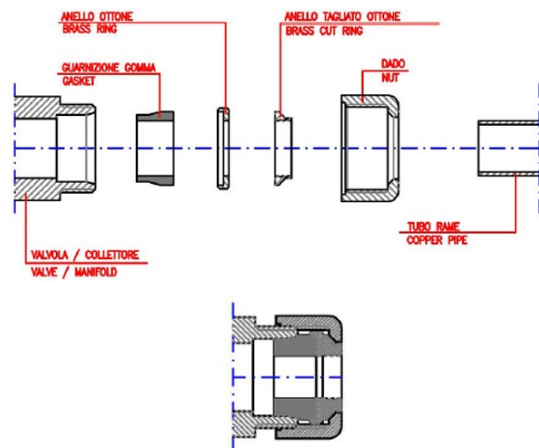

## Złączki do Miedzi 15mm, stal nierdzewna mat

Kod: CP6515

## Karta techniczna

<i>Codice</i> <i>Code</i>	<i>Misura</i> <i>Size</i>	<i>Attacco</i> <i>Connection</i>
	15	24-19