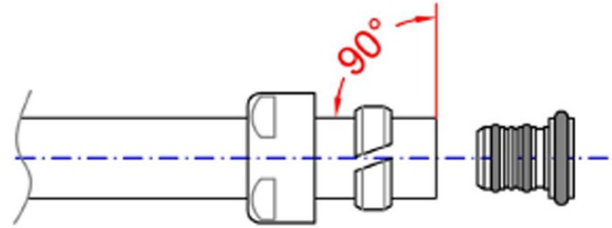

Kod: CP6020

Podstawowe informacje

Marka: Sapho

Właściwości

Kolor: Chrom

Waga / para: 0.11 kg

Opakowanie: 1 szt.

Gwarancja: 2 lata

Karta techniczna

<i>Codice</i> <i>Code</i>	<i>Misura</i> <i>Size</i>	<i>Attacco</i> <i>Connection</i>	<i>Coppia di serraggio</i> <i>Tightening torque</i>
	16x2	24-19	da 25 a 35 Nm