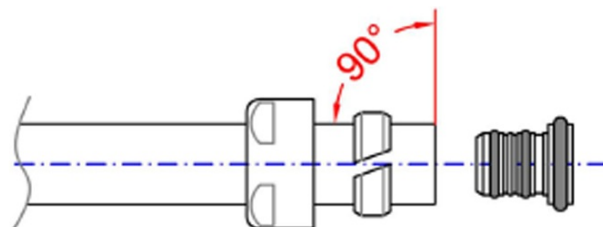

Złączki do Alupex 16mm, chrom

SAPHO

Kod: CP6020

Właściwości

Kolor: Chrom

Gwarancja: 2 lata

Karta techniczna

<i>Codice</i> <i>Code</i>	<i>Misura</i> <i>Size</i>	<i>Attacco</i> <i>Connection</i>	<i>Coppia di serraggio</i> <i>Tightening torque</i>
	16x2	24-19	da 25 a 35 Nm