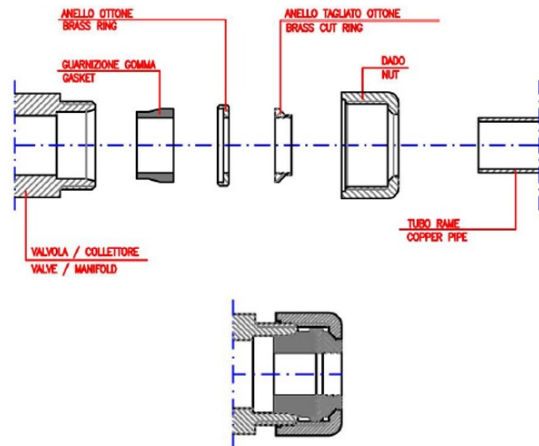

## Właściwości

Kolor: Chrom

Waga / para: 0.65 kg

Opakowanie: 1 szt.

Gwarancja: 2 lata

Karta techniczna

<i>Codice</i> <i>Code</i>	<i>Misura</i> <i>Size</i>	<i>Attacco</i> <i>Connection</i>
	15	24-19