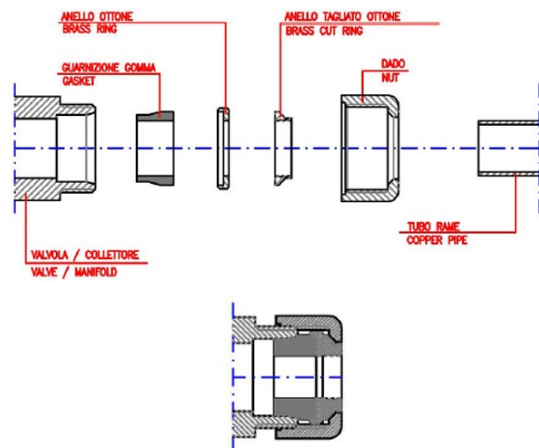

## Złączki do Miedzi 15mm, chrom

Kod: CP6015

## Karta techniczna

<i>Codice</i> <i>Code</i>	<i>Misura</i> <i>Size</i>	<i>Attacco</i> <i>Connection</i>
	15	24-19