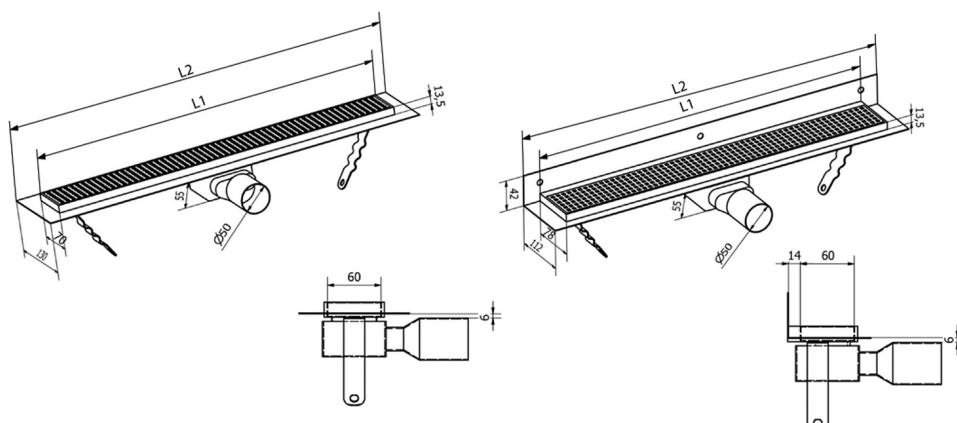

MANUS PIASTRA odpływ liniowy ze stali nierdzewnej z rusztem do płytek, L-1150, DN50

Kod: GMP87

Rozmiary

Długość: 1150 mm

Szerokość: 130 mm

Wysokość: 55 mm

Właściwości

Kolor: Stal nierdzewna

Materiał: Stal nierdzewna

Gwarancja: 2 lata

Karta techniczna

Instalacní rozměry							
L1 (mm)	590	690	790	890	990	1 090	1 190
L2 (mm)	650	750	850	950	1 050	1 150	1 250