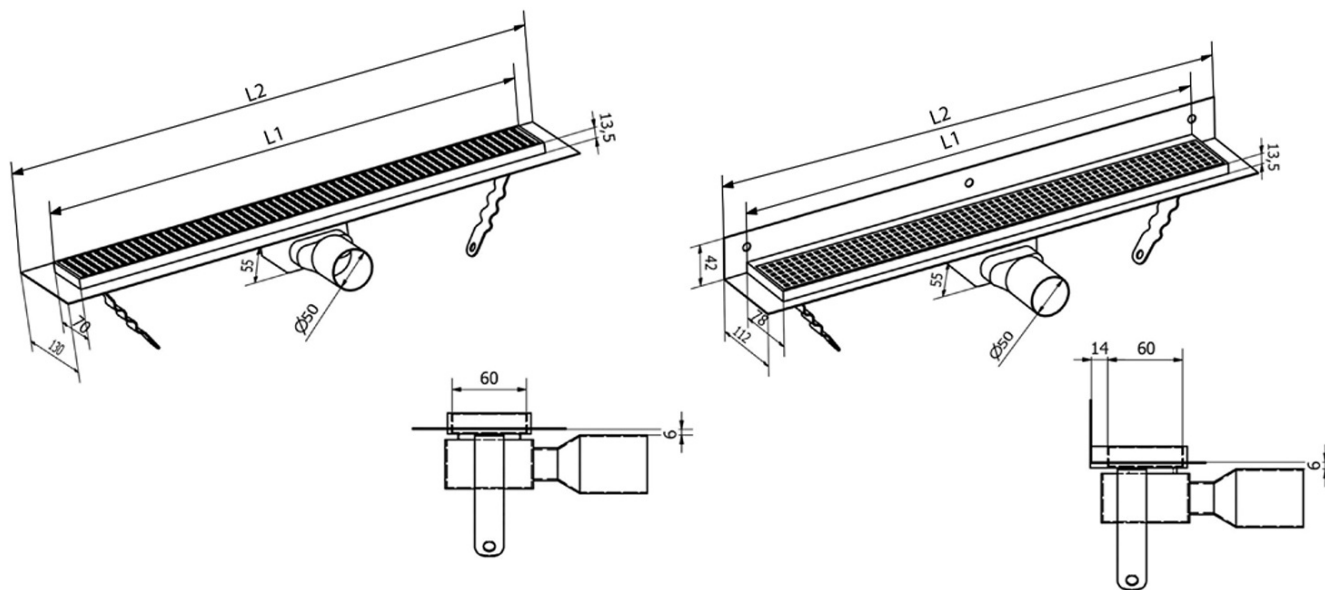

MANUS QUADRO odpływ liniowy ze stali nierdzewnej z rusztem, L-1250, DN50

Kod: GMQ38

Podstawowe informacje

Marka: Gelco
Seria: MANUS

Rozmiary

Długość: 1250 mm
Szerokość: 130 mm
Wysokość: 55 mm

Właściwości

Kolor: Stal nierdzewna
Materiał: Stal nierdzewna
Instalacja: Klasycznie - ruszt
Średnica odpływu: 50 mm
Długość odpływu liniowego od: 1250 mm
Długość odpływu liniowego do: 1250 mm
Waga / szt.: 3.5 kg
Opakowanie: 1 szt.
Gwarancja: 2 lata

Części zamienne

MANUS O-ring gumowy (Kod: NDGM1)
MANUS syfon do odpływów podłogowych (Kod: NDGM2)
MANUS - korek gumowy (Kod: NDGM3)

Karta techniczna

| Instalační rozměry | | | | | | | |
|--------------------|-----|-----|-----|-----|-------|-------|-------|
| L1 (mm) | 590 | 690 | 790 | 890 | 990 | 1 090 | 1 190 |
| L2 (mm) | 650 | 750 | 850 | 950 | 1 050 | 1 150 | 1 250 |