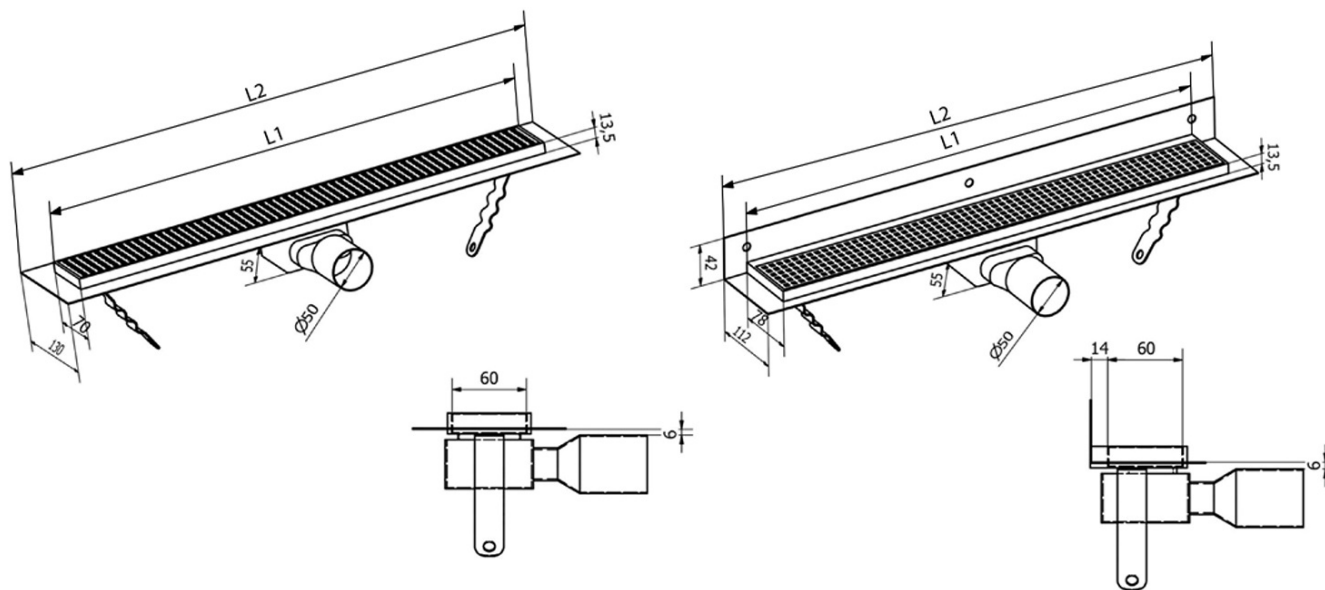

MANUS QUADRO odpływ liniowy ze stali nierdzewnej z rusztem, L-1150, DN50

Kod: GMQ37

Podstawowe informacje

Marka: Gelco
Seria: MANUS

Rozmiary

Długość: 1150 mm
Szerokość: 130 mm
Wysokość: 55 mm

Właściwości

Kolor: Stal nierdzewna
Materiał: Stal nierdzewna
Instalacja: Klasycznie - ruszt
Średnica odpływu: 50 mm
Długość odpływu liniowego od: 1150 mm
Długość odpływu liniowego do: 1150 mm
Waga / szt.: 3.32 kg
Opakowanie: 1 szt.
Gwarancja: 2 lata

Części zamienne

MANUS O-ring gumowy (Kod: NDGM1)
MANUS syfon do odpływów podłogowych (Kod: NDGM2)
MANUS - korek gumowy (Kod: NDGM3)

Karta techniczna

Instalační rozměry							
L1 (mm)	590	690	790	890	990	1 090	1 190
L2 (mm)	650	750	850	950	1 050	1 150	1 250