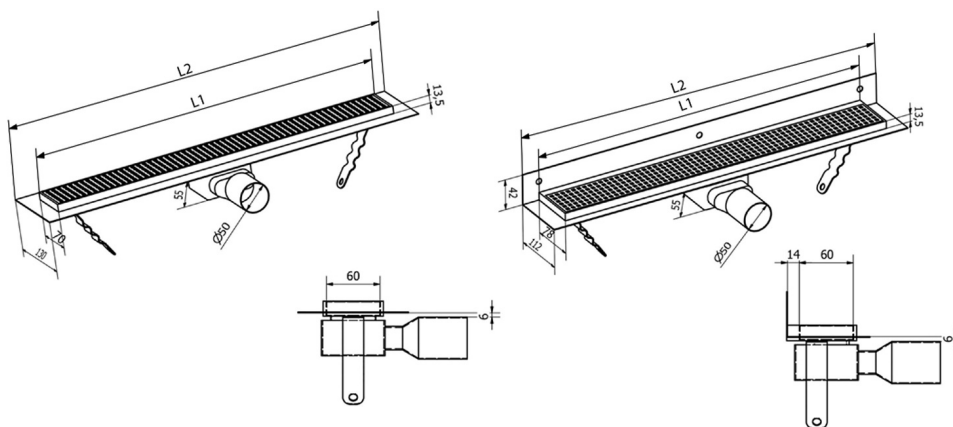

MANUS QUADRO odpływ liniowy ze stali nierdzewnej z rusztem, L-1150, DN50

Kod: GMQ37

Rozmiary

Długość: 1150 mm
Szerokość: 130 mm
Wysokość: 55 mm

Właściwości

Kolor: Stal nierdzewna
Materiał: Stal nierdzewna
Gwarancja: 2 lata

Karta techniczna

| Instalační rozměry | | | | | | | |
|--------------------|-----|-----|-----|-----|-------|-------|-------|
| L1 (mm) | 590 | 690 | 790 | 890 | 990 | 1 090 | 1 190 |
| L2 (mm) | 650 | 750 | 850 | 950 | 1 050 | 1 150 | 1 250 |