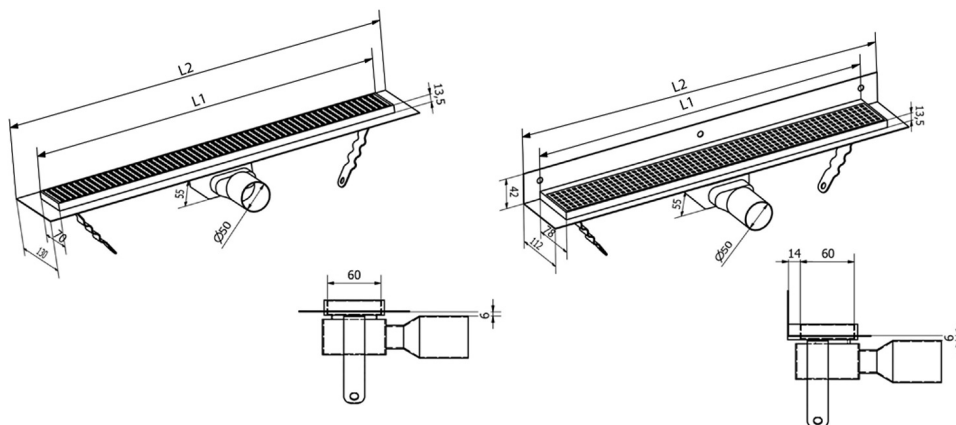

# MANUS QUADRO odpływ liniowy ze stali nierdzewnej z rusztem, L-750, DN50

Kod: GMQ33

## Rozmiary

Długość: 750 mm

Szerokość: 130 mm

Wysokość: 55 mm

## Karta techniczna

Instalační rozměry

L1 (mm)	590	690	790	890	990	1 090	1 190
L2 (mm)	650	750	850	950	1 050	1 150	1 250