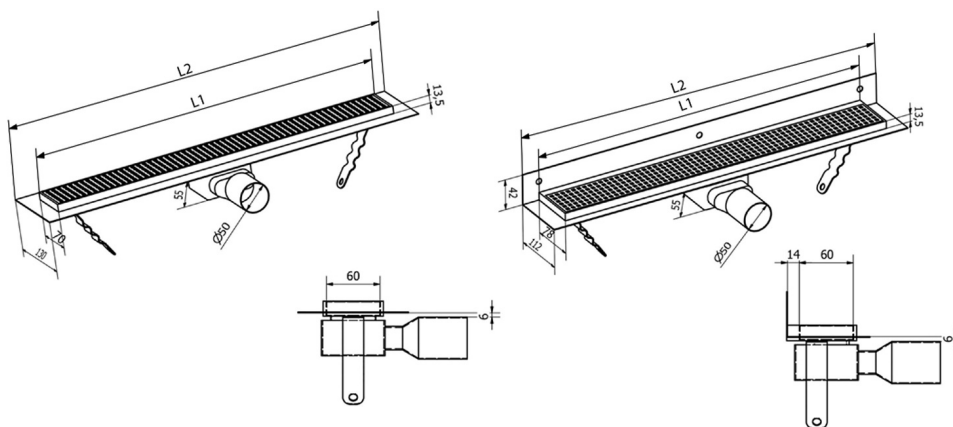

MANUS QUADRO odpływ liniowy ze stali nierdzewnej z rusztem, L-650, DN50

Kod: GMQ32

Rozmiary

Długość: 650 mm
Szerokość: 130 mm
Wysokość: 55 mm

Właściwości

Kolor: Stal nierdzewna
Materiał: Stal nierdzewna
Gwarancja: 2 lata

Karta techniczna

Instalační rozměry							
L1 (mm)	590	690	790	890	990	1 090	1 190
L2 (mm)	650	750	850	950	1 050	1 150	1 250